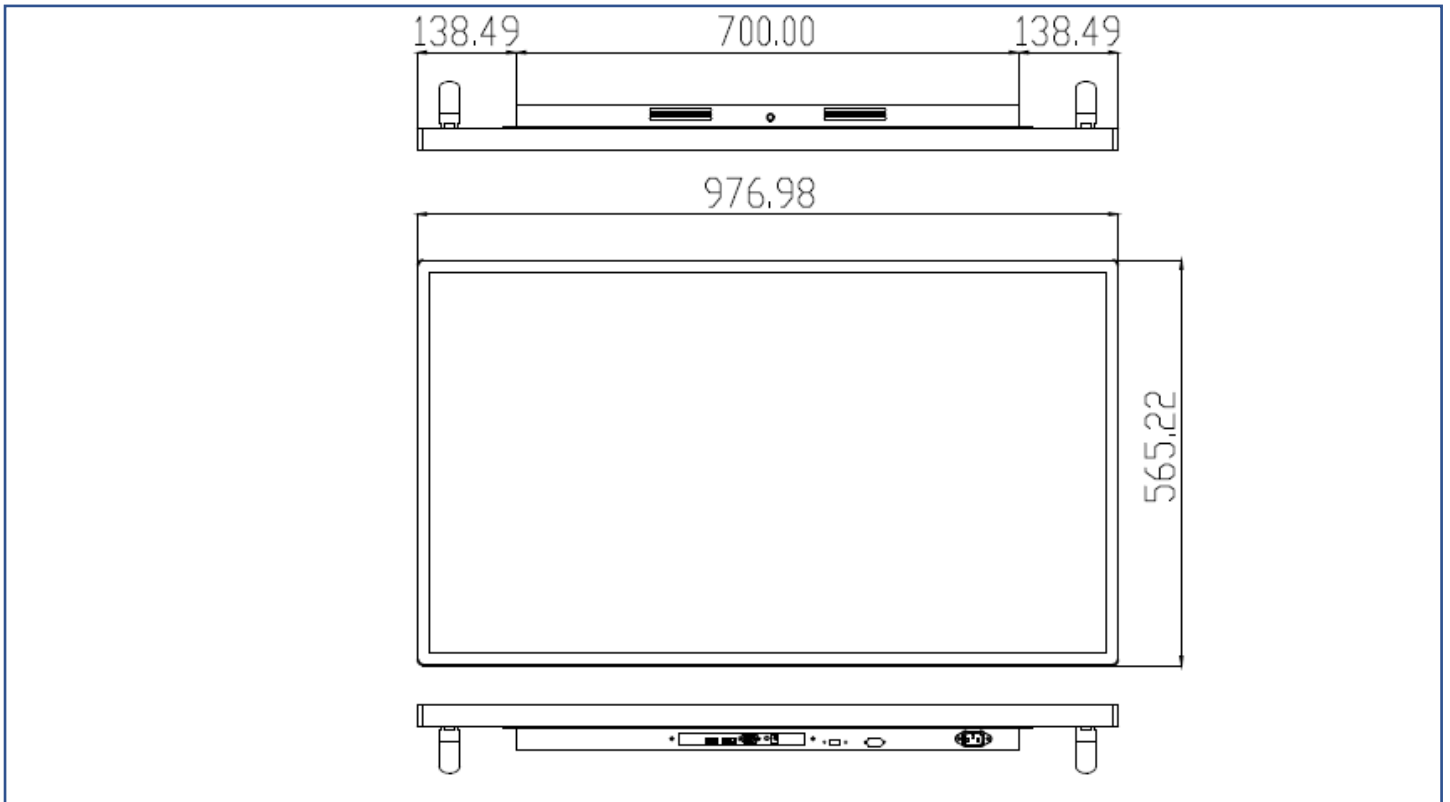

## 移動用カート (オプション)

正味重量	28.4 KG
電気用品規格	AC 200~240V 50/60Hz
操作方法	ボタン (上がり/下がり)
梱包サイズ	W1160xD833xH1727 mm
ネジ規格	M4/M5/M6/M8
素材	鋼/プラスチック/アルミニウム合金
最大壁掛けネジ穴間隔	800x600mm
耐荷重	80 KG
移動用車輪	四つ (前の 2 つはブレーキ付き)
高さ調整範囲	455 mm
RoHS/REACH 認証	◎

## 寸法

外観サイズ	977x565x63.2(±2)mm	正味重量	≦26.1 KG
ネジ穴	400x400 mm	総重量	≦34.1 KG