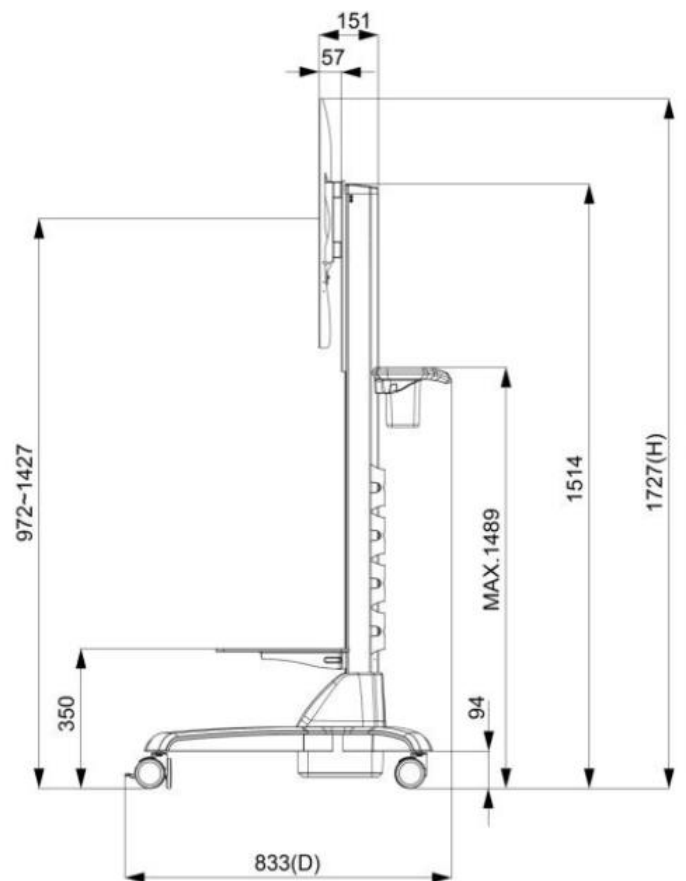

## 前保護フレーム (オプション)

標準品 **NTSP430** 完全フラットとフレーム無しのデザイン、パネルの角を強化するため、前保護フレームを同時購入ができます。

前保護フレーム取り付け後、防水テープもご利用いただけます、ご利用した場合はモニター前の部分が **IP65** レベルに達する。

壁掛けモニターアーム (オプション)

番号	WMB-B001	サイズ	508x490x48 mm
対応している壁掛けネジ穴	Max. 400x450 mm	正味重量	4.01 KG
素材	SECC	耐荷重	80 KG
傾く角度	0°/5°/10°/13°/15°	壁との最短距離	48 mm
ネジ規格	M4/M5/M6/M8		

## 移動用カート (オプション)

正味重量	28.4 KG
電気用品規格	AC 200~240V 50/60Hz
操作方法	ボタン (上がり/下がり)
梱包サイズ	W1160xD833xH1727 mm
ネジ規格	M4/M5/M6/M8
素材	鋼/プラスチック/アルミニウム合金
最大壁掛けネジ穴間隔	800x600mm
耐荷重	80 KG
移動用車輪	四つ (前の 2 つはブレーキ付き)
高さ調整範囲	455 mm
RoHS/REACH 認証	◎

## 寸法

外観サイズ	977x565x63.2(±2)mm	正味重量	≦26.1 KG
ネジ穴	400x400 mm	総重量	≦34.1 KG