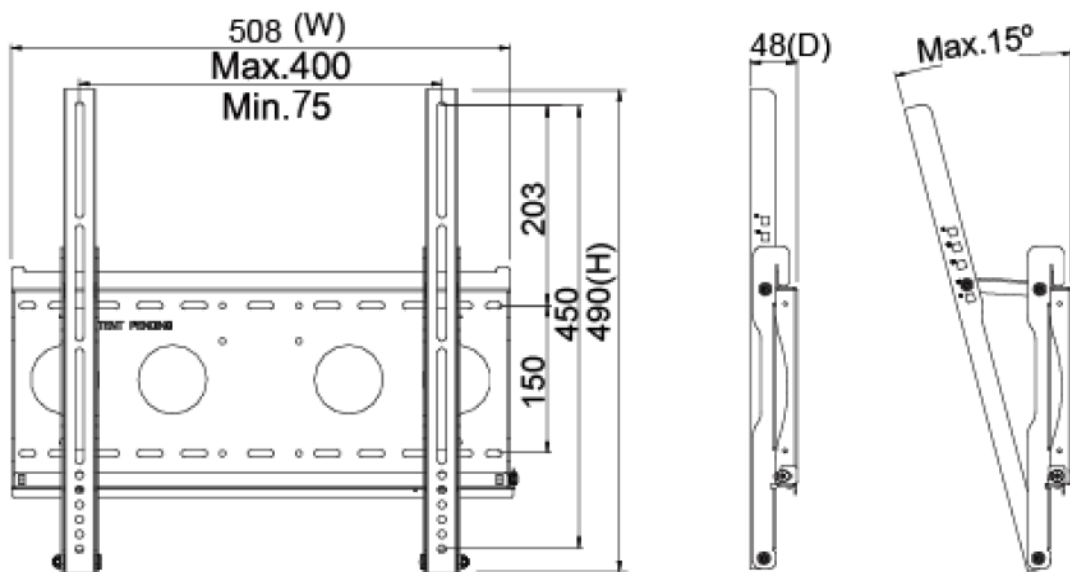

## 前保護フレーム (オプション)

標準品 **NTSP430** 完全フラットとフレーム無しのデザイン、パネルの角を強化するため、前保護フレームを同時購入ができます。

前保護フレーム取り付け後、防水テープもご利用いただけます、ご利用した場合はモニター前の部分が **IP65** レベルに達する。

壁掛けモニターアーム (オプション)

番号	WMB-B001	サイズ	508x490x48 mm
対応している壁掛けネジ穴	Max. 400x450 mm	正味重量	4.01 KG
素材	SECC	耐荷重	80 KG
傾く角度	0°/5°/10°/13°/15°	壁との最短距離	48 mm
ネジ規格	M4/M5/M6/M8		

## 移動用カート (オプション)

正味重量	28.4 KG
電気用品規格	AC 200~240V 50/60Hz
操作方法	ボタン (上がり/下がり)
梱包サイズ	W1160xD833xH1727 mm
ネジ規格	M4/M5/M6/M8
素材	鋼/プラスチック/アルミニウム合金
最大壁掛けネジ穴間隔	800x600mm
耐荷重	80 KG
移動用車輪	四つ (前の 2 つはブレーキ付き)
高さ調整範囲	455 mm
RoHS/REACH 認証	◎

## 寸法

外観サイズ	977x565x63.2(±2)mm	正味重量	≦26.1 KG
ネジ穴	400x400 mm	総重量	≦34.1 KG