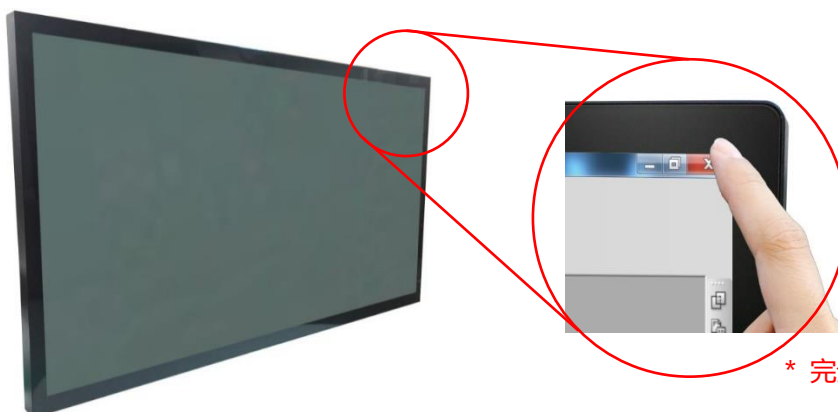

ディスプレイ仕様

モデル番号	NTSP430XPS9A-GGXXUX-600*	液晶パネルのプロセス	Normally Black
画面サイズ	42.5 インチ	応答速度	8 msec.
有効表示エリア	941.2x529.4 mm	バックライト方式	LED (white LED)
解像度	3840x2160 (UHD)	視野角	178°/178° (CR=10)
コントラスト比	4000:1	バックライト寿命	>70,000 時間
アスペクト比	16:9	使用周囲温度	0~50°C
最大表示色	1,670 万色	保管周囲温度	-20~60°C
画素ピッチ	0.2451x0.2451 mm		

* X = A~Z, 0~9 (オプションの仕様による)

タッチ仕様

静電容量方式			
タッチパネル方式	投影型静電容量方式	光線透過率	≥87%
タッチ入力点数	10 点	タッチパネルの厚さ	3.0±0.2mm
入力インターフェース	USB	ガラス硬度	7H
精度	99.00%	表面処理	アンチグレア、紫外線対策
IK 衝撃保護テスト	IK07