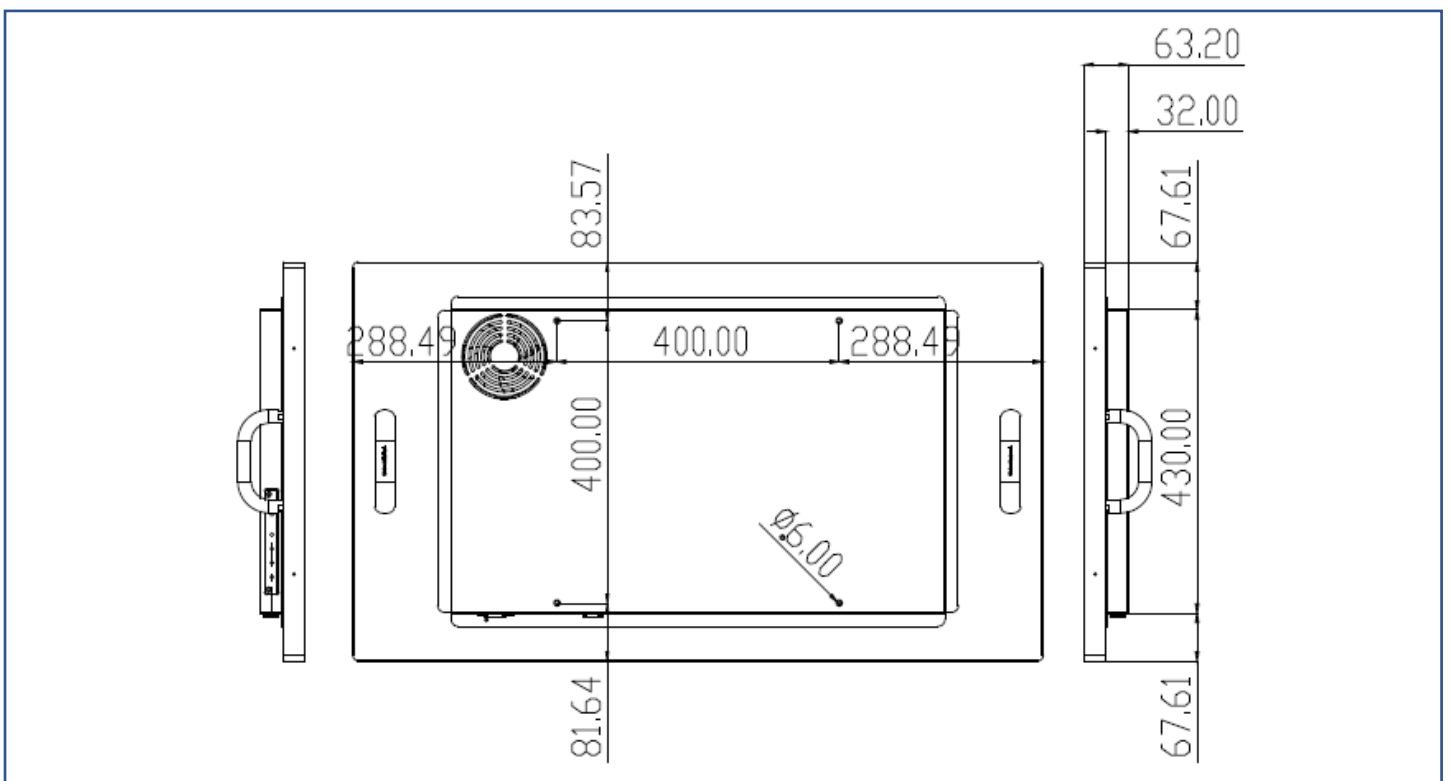

## 移動用カート (オプション)

正味重量	28.4 KG
電気用品規格	AC 200~240V 50/60Hz
操作方法	ボタン (上がり/下がり)
梱包サイズ	W1160xD833xH1727 mm
ネジ規格	M4/M5/M6/M8
素材	鋼/プラスチック/アルミニウム合金
最大壁掛けネジ穴間隔	800x600mm
耐荷重	80 KG
移動用車輪	四つ (前の 2 つはブレーキ付き)
高さ調整範囲	455 mm
RoHS/REACH 認証	◎

## 寸法

外観サイズ	977x565x63.2(±2)mm	正味重量	≦26.1 KG
ネジ穴	400x400 mm	総重量	≦34.1 KG