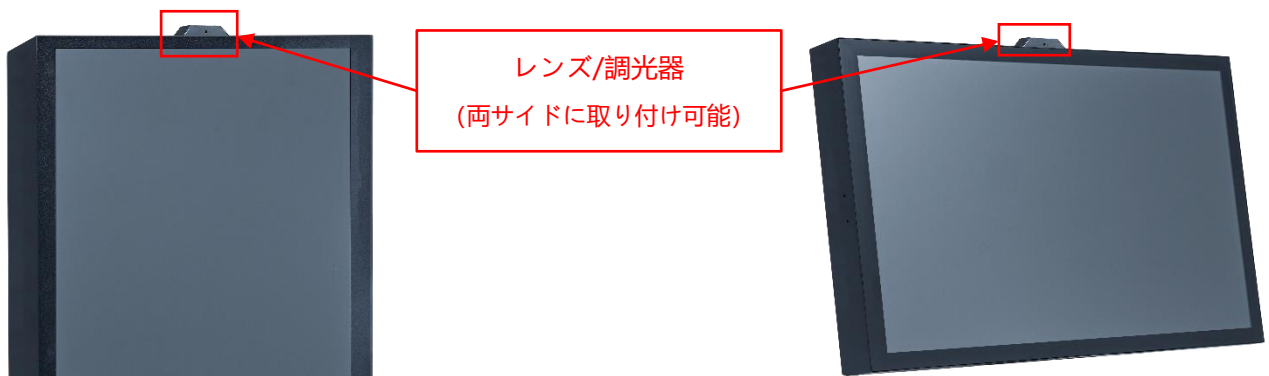

## アクセサリ

アイテム	内容	数量
HDMI ケーブル	HDMI ケーブル、オス-オス、1.8 メートル	1
電源ケーブル	*(出荷国の仕様による)	1
USB ケーブル	A type オス-オス、1.5 メートル *(タッチモデルだけ対応しております)	1

入出力

入出力	数量	入出力	数量
HDMI 入力	2	USB 2.0 インタフェス	1
VGA 入力	1	RS232	オプション
DisplayPort 入力	2	スピーカー	10Wx2
音源入力(3.5mm)	1	自動測光センサー	オプション
AC 電源入力(C14)	1	取り付けタイプカメラ	オプション

## 他の仕様オプション

OSD ディスプレイ機能		
	アイテム	内容
スタンダード	メニューボタン	ディスプレイ本体裏にあるのボタン
オプション	リモートコントロール	リモートコントロール、RS232 インターフェース
オプション	明るさを自動調整	周囲の明るさに応じて画面の明るさを自動で調整する
オプション	カメラ	1200 万画素、最大解像度 3840x3104
オプション	スタイラスペン	以下に詳細を示します