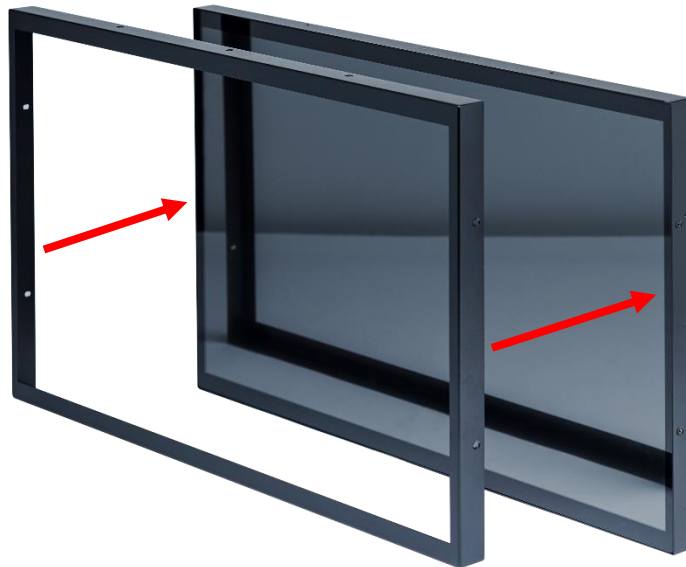

前保護フレーム (オプション)