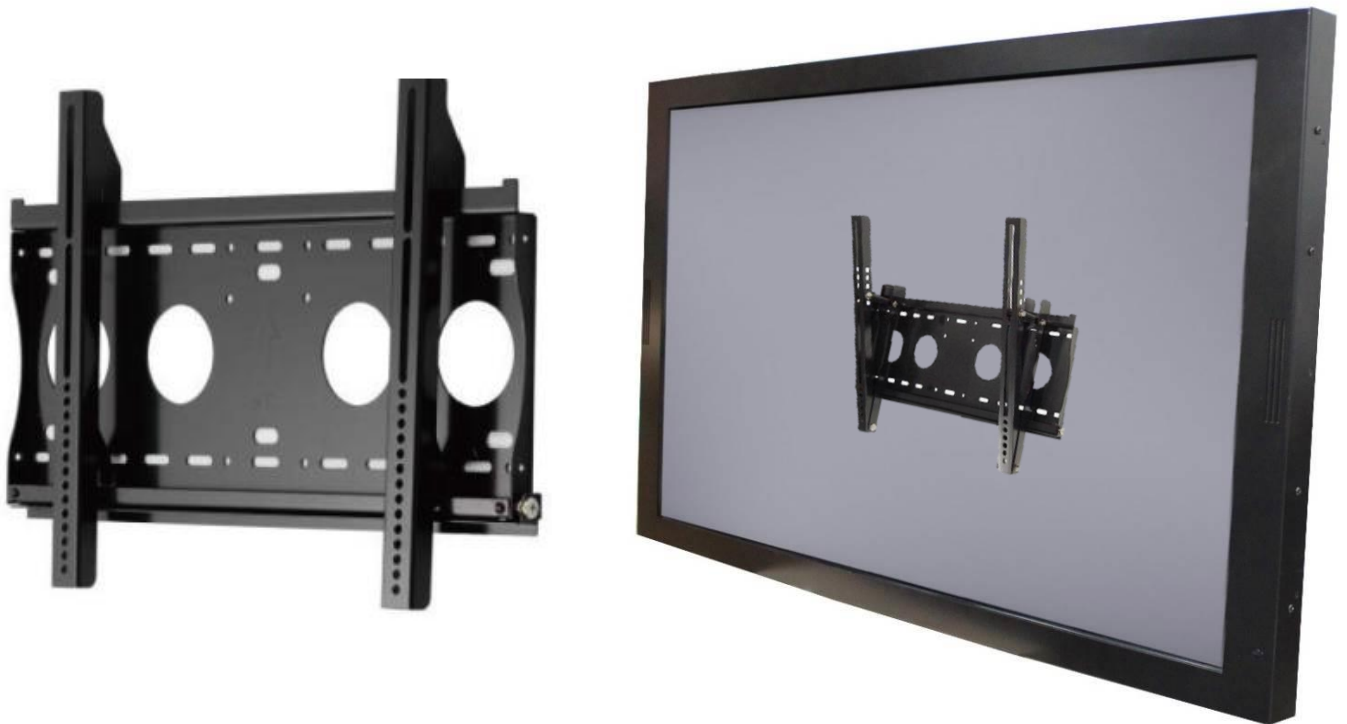

## 前保護フレーム (オプション)

標準品 **NTSP430** 完全フラットとフレーム無しのデザイン、パネルの角を強化するため、前保護フレームを同時購入ができます。

前保護フレーム取り付け後、防水テープもご利用いただけます、ご利用した場合はモニター前の部分が **IP65** レベルに達する。

壁掛けモニターアーム (オプション)

番号	WMB-B001	サイズ	508x490x48 mm
対応している壁掛けネジ穴	Max. 400x450 mm	正味重量	4.01 KG
素材	SECC	耐荷重	80 KG
傾く角度	0°/5°/10°/13°/15°	壁との最短距離	48 mm
ネジ規格	M4/M5/M6/M8		