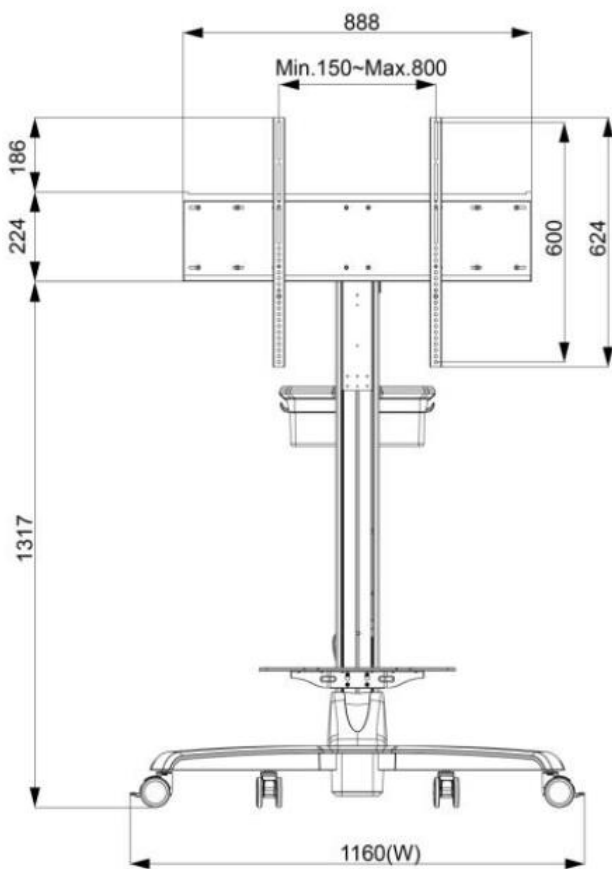

## 前保護フレーム (オプション)

標準品 **NTSP430** 完全フラットとフレーム無しのデザイン、パネルの角を強化するため、前保護フレームを同時購入ができます。

前保護フレーム取り付け後、防水テープもご利用いただけます、ご利用した場合はモニター前の部分が **IP65** レベルに達する。

壁掛けモニターアーム (オプション)

番号	WMB-B001	サイズ	508x490x48 mm
対応している壁掛けネジ穴	Max. 400x450 mm	正味重量	4.01 KG
素材	SECC	耐荷重	80 KG
傾く角度	0°/5°/10°/13°/15°	壁との最短距離	48 mm
ネジ規格	M4/M5/M6/M8		

## 移動用カート (オプション)

正味重量	28.4 KG
電気用品規格	AC 200~240V 50/60Hz
操作方法	ボタン (上がり/下がり)
梱包サイズ	W1160xD833xH1727 mm
ネジ規格	M4/M5/M6/M8
素材	鋼/プラスチック/アルミニウム合金
最大壁掛けネジ穴間隔	800x600mm
耐荷重	80 KG
移動用車輪	四つ (前の 2 つはブレーキ付き)
高さ調整範囲	455 mm
RoHS/REACH 認証	◎

## 寸法

外観サイズ	977x565x63.2(±2)mm	正味重量	≦26.1 KG
ネジ穴	400x400 mm	総重量	≦34.1 KG