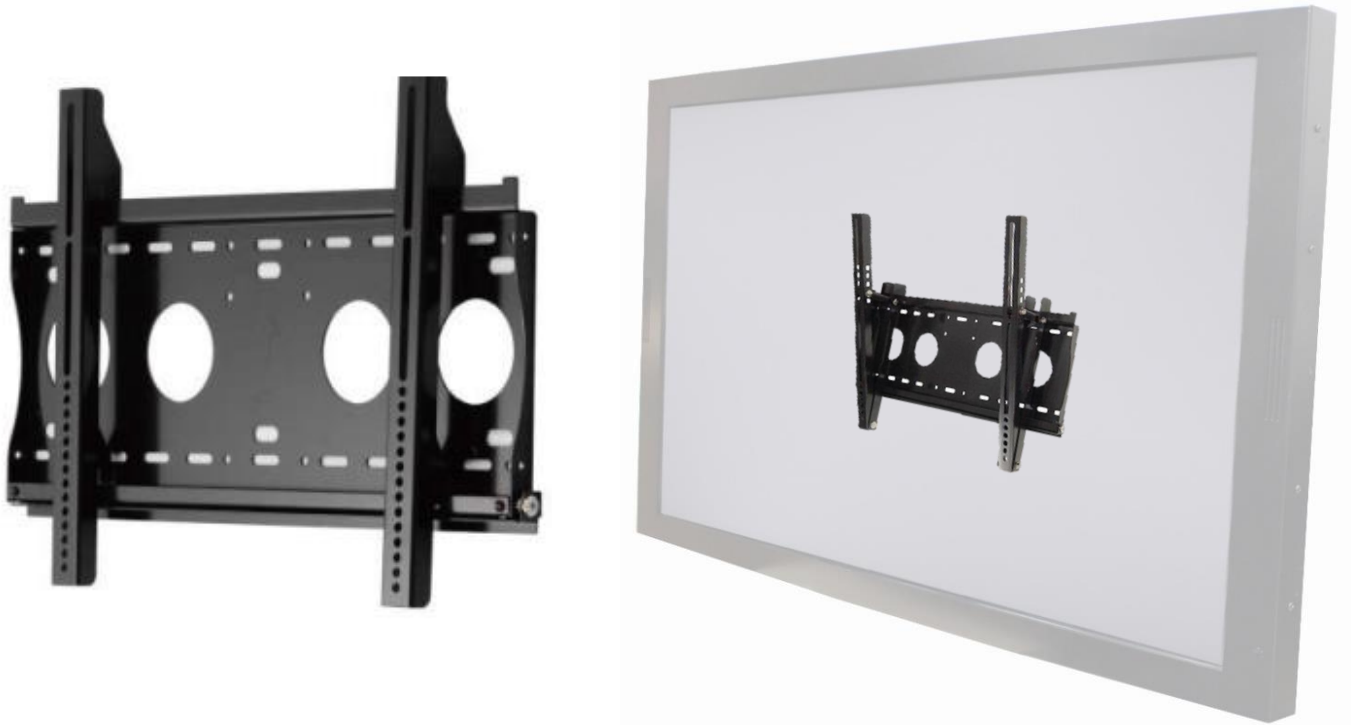

製品仕様書

客先	
製品名	NTSI650-1 V600

製品仕様書変更履歴			
バージョン	変更内容	旧バージョン	新バージョン
v2407.1	初発行		

製品紹介

- ★ 65" 産業用パネル, 4K (UHD) 解像度
- ★ VA、視野角(上下/左右):178°/178°
- ★ 赤外線走査方式タッチパネル, 20 点の同時タッチをサポート
- ★ 硬度 7H の表面強化ガラス,
- ★ 金属製ハウジングは、取り付けブラケットのオプションで利用可能です。
- ★ 台湾製造、3 年製品保証
- ★ 最大輝度700nits、アウトドアではご利用いただけます。 (オプション)
- ★ RS232 によるリモートコントロール対応 (オプション)
- ★ 自動輝度調整機能 (オプション)
- ★ 12M ピクセルカメラ (オプション)

入出力

入出力	数量	入出力	数量
HDMI 入力	2	USB 2.0 インタフェス	1
VGA 入力	1	RS232	オプション
DisplayPort 入力	2	スピーカー	10Wx2
音源入力(3.5mm)	1	自動測光センサー	オプション
AC 電源入力(C14)	1		

他の仕様オプション

OSD ディスプレイ機能		
	アイテム	内容
スタンダード	メニューボタン	ディスプレイ本体裏にあるのボタン
オプション	リモートコントロール	リモートコントロール、RS232 インターフェース
オプション	明るさを自動調整	周囲の明るさに応じて画面の明るさを自動で調整する
オプション	カメラ	1200 万画素、最大解像度 3840x3104

* リモートコントロール

梱包サイズ

一台の梱包サイズ	168x111x36 CM
正味重量	≤ 71 KG
総重量	≤ 95 KG

壁掛けモニターアーム (オプション)

番号	WMB-B001	サイズ	508x490x48 mm
対応している壁掛けネジ穴	Max. 400x450 mm	正味重量	4.01 KG
素材	SECC	耐荷重	80 KG
傾く角度	0°/5°/10°/13°/15°	壁との最短距離	48 mm
ネジ規格	M4/M5/M6/M8		