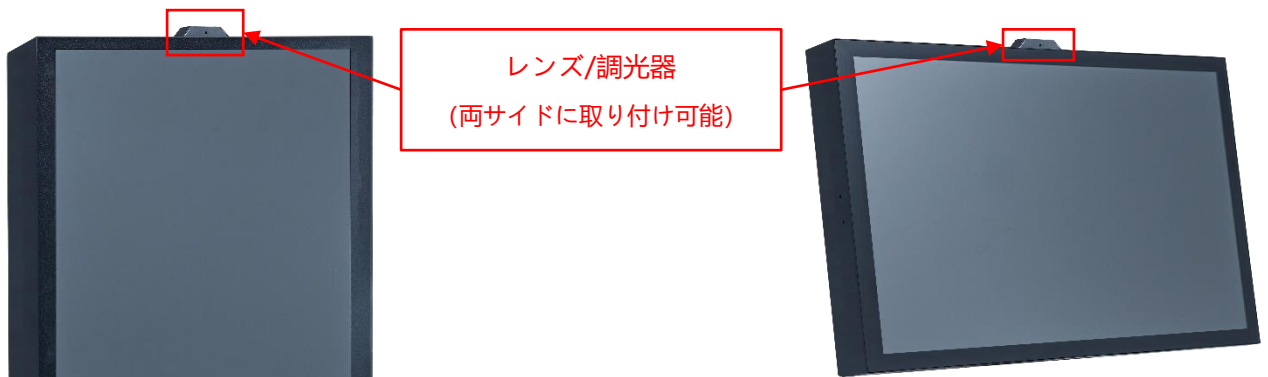

タッチインタフェース端子		
	仕様	モデル番号
スタンダード	USB	NTSI650X I S9A-XXXX U X-600
オプション	タッチ無し	NTSI650X O S9A-XXXX O X-600

ラジエーターファン		
	仕様	モデル番号
スタンダード	ファンなし	NTSI650X I S9A-XXXXX O -600
オプション	7枚羽/12V/1200 ファン回転数/25 dB	NTSI650X O S9A-XXXXX F -600

入出力

入出力	数量	入出力	数量
HDMI 入力	2	USB 2.0 インタフェス	1
VGA 入力	1	RS232	オプション
DisplayPort 入力	2	スピーカー	10Wx2
音源入力(3.5mm)	1	自動測光センサー	オプション
AC 電源入力(C14)	1		

他の仕様オプション

OSD ディスプレイ機能		
	アイテム	内容
スタンダード	メニューボタン	ディスプレイ本体裏にあるのボタン
オプション	リモートコントロール	リモートコントロール、RS232 インターフェース
オプション	明るさを自動調整	周囲の明るさに応じて画面の明るさを自動で調整する
オプション	カメラ	1200 万画素、最大解像度 3840x3104