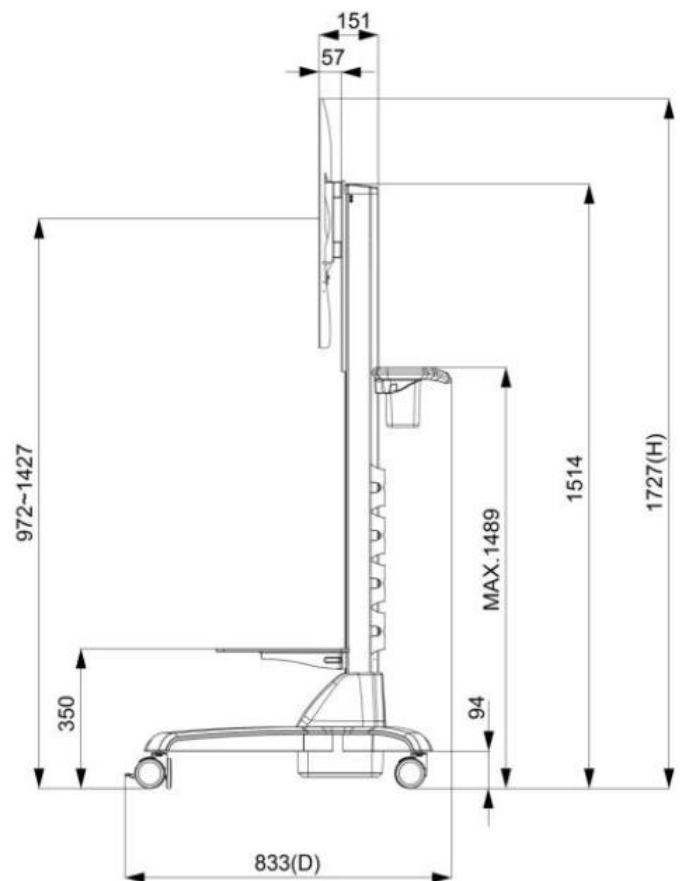

* リモートコントロール

梱包サイズ

一台の梱包サイズ	168x111x36 CM
正味重量	≤ 71 KG
総重量	≤ 95 KG

壁掛けモニターアーム (オプション)

番号	WMB-B001	サイズ	508x490x48 mm
対応している壁掛けネジ穴	Max. 400x450 mm	正味重量	4.01 KG
素材	SECC	耐荷重	80 KG
傾く角度	0°/5°/10°/13°/15°	壁との最短距離	48 mm
ネジ規格	M4/M5/M6/M8		

移動用カート (オプション)

正味重量	28.4 KG
電気用品規格	AC 200~240V 50/60Hz
操作方法	ボタン (上がり/下がり)
梱包サイズ	W1160xD833xH1727 mm
ネジ規格	M4/M5/M6/M8
素材	鋼/プラスチック/アルミニウム合金
最大壁掛けネジ穴間隔	800x600mm
耐荷重	80 KG
移動用車輪	四つ (前の 2 つはブレーキ付き)
高さ調整範囲	455 mm
RoHS/REACH 認証	◎

KIOSK 機材 (オプション)

素材	亜鉛めっき鋼板 (SECC)
移動用車輪	四つ (前の 2 つはブレーキ付き)
防水規格	前側 IP65
電源コンセント	無し (線材予備穴あり)

寸法

外観サイズ	1500x875x125(±2)mm	正味重量	≦ 71 KG
ネジ穴	400x400 mm	総重量	≦ 95 KG