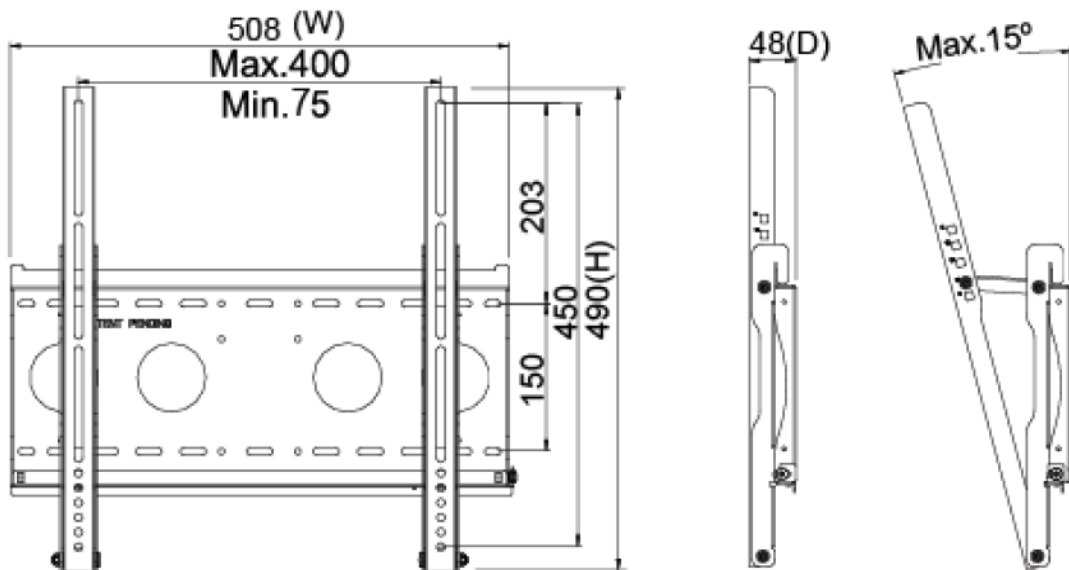

* リモートコントロール

梱包サイズ

一台の梱包サイズ	168x111x36 CM
正味重量	≤ 71 KG
総重量	≤ 95 KG

壁掛けモニターアーム (オプション)

番号	WMB-B001	サイズ	508x490x48 mm
対応している壁掛けネジ穴	Max. 400x450 mm	正味重量	4.01 KG
素材	SECC	耐荷重	80 KG
傾く角度	0°/5°/10°/13°/15°	壁との最短距離	48 mm
ネジ規格	M4/M5/M6/M8		

移動用カート (オプション)

正味重量	28.4 KG
電気用品規格	AC 200~240V 50/60Hz
操作方法	ボタン (上がり/下がり)
梱包サイズ	W1160xD833xH1727 mm
ネジ規格	M4/M5/M6/M8
素材	鋼/プラスチック/アルミニウム合金
最大壁掛けネジ穴間隔	800x600mm
耐荷重	80 KG
移動用車輪	四つ (前の 2 つはブレーキ付き)
高さ調整範囲	455 mm
RoHS/REACH 認証	◎