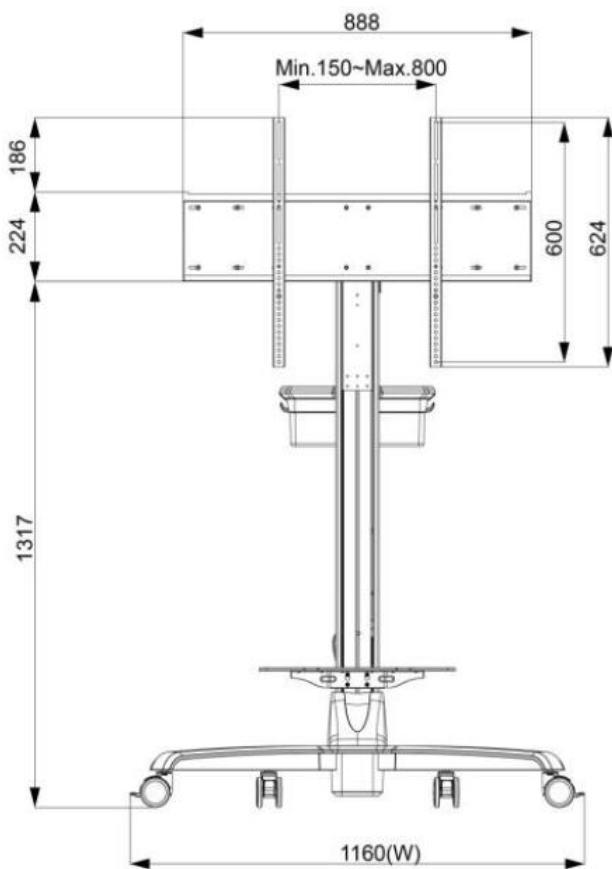

* リモートコントロール

梱包サイズ

一台の梱包サイズ	168x111x36 CM
正味重量	≤ 71 KG
総重量	≤ 95 KG

壁掛けモニターアーム (オプション)

番号	WMB-B001	サイズ	508x490x48 mm
対応している壁掛けネジ穴	Max. 400x450 mm	正味重量	4.01 KG
素材	SECC	耐荷重	80 KG
傾く角度	0°/5°/10°/13°/15°	壁との最短距離	48 mm
ネジ規格	M4/M5/M6/M8		

移動用カート (オプション)

正味重量	28.4 KG
電気用品規格	AC 200~240V 50/60Hz
操作方法	ボタン (上がり/下がり)
梱包サイズ	W1160xD833xH1727 mm
ネジ規格	M4/M5/M6/M8
素材	鋼/プラスチック/アルミニウム合金
最大壁掛けネジ穴間隔	800x600mm
耐荷重	80 KG
移動用車輪	四つ (前の 2 つはブレーキ付き)
高さ調整範囲	455 mm
RoHS/REACH 認証	◎

KIOSK 機材 (オプション)

素材	亜鉛めっき鋼板 (SECC)
移動用車輪	四つ (前の 2 つはブレーキ付き)
防水規格	前側 IP65
電源コンセント	無し (線材予備穴あり)

寸法

外観サイズ	1500x875x125(±2)mm	正味重量	≦ 71 KG
ネジ穴	400x400 mm	総重量	≦ 95 KG