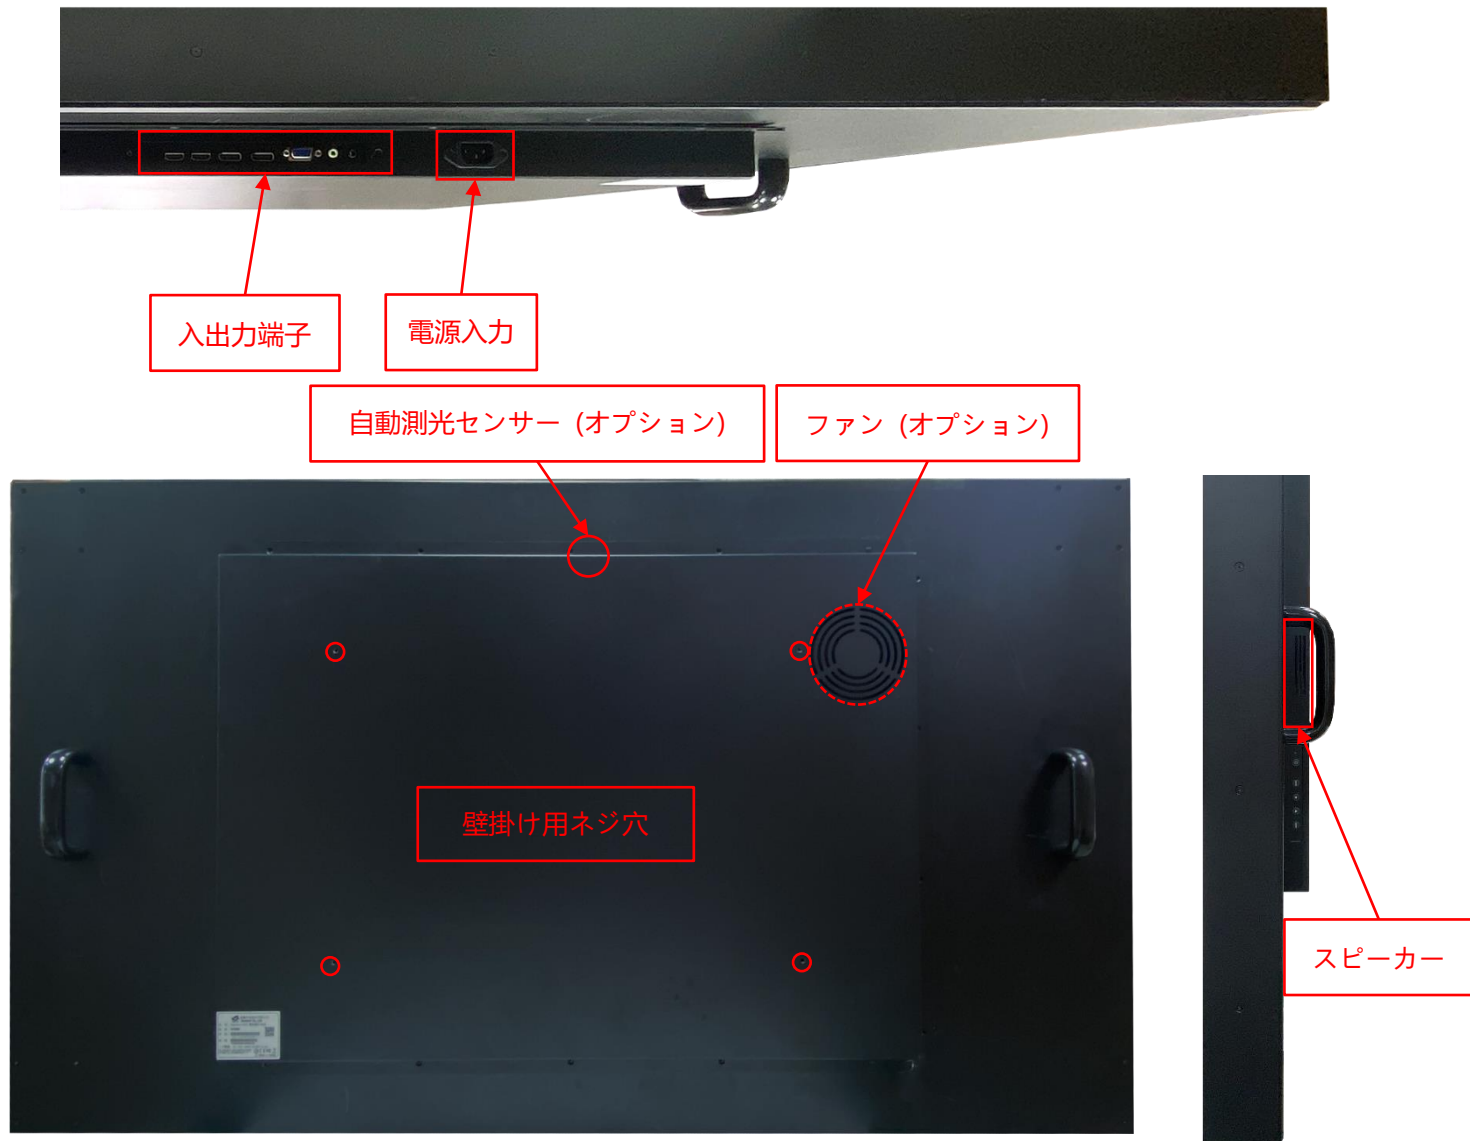

入出力

入出力	数量	入出力	数量
HDMI 入力	2	USB 2.0 インタフェス	1
VGA 入力	1	RS232	オプション
DisplayPort 入力	2	スピーカー	10Wx2
音源入力(3.5mm)	1	自動測光センサー	オプション
AC 電源入力(C14)	1		

他の仕様オプション

OSD ディスプレイ機能		
	アイテム	内容
スタンダード	メニューボタン	ディスプレイ本体裏にあるのボタン
オプション	リモートコントロール	リモートコントロール、RS232 インターフェース
オプション	明るさを自動調整	周囲の明るさに応じて画面の明るさを自動で調整する
オプション	カメラ	1200 万画素、最大解像度 3840x3104