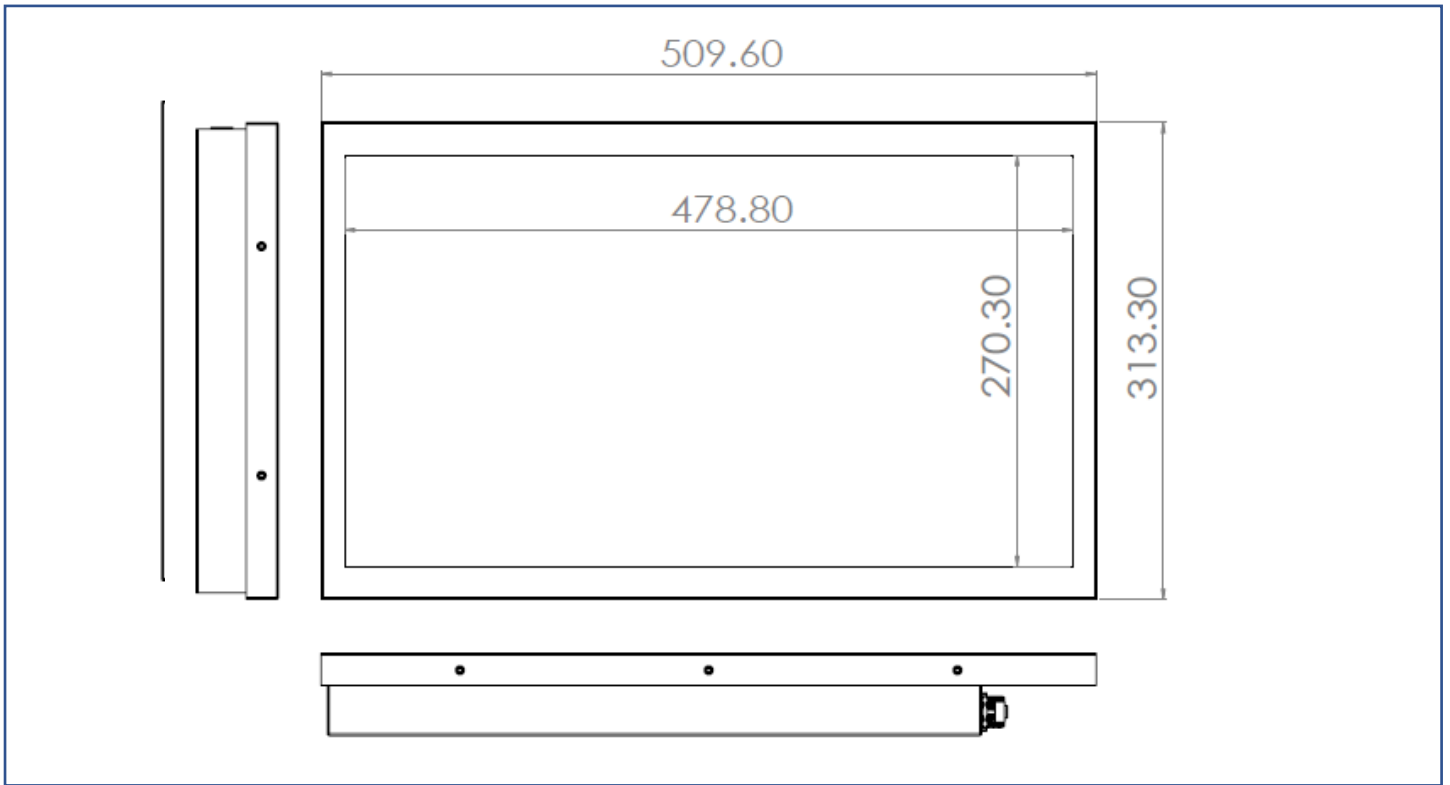

PSE

BSMI

RoHS

CE

ISO9001

FCC

ディスプレイ仕様

型番	NTOD320H <u>X</u> 4DA-GGSL <u>X</u> 0-500*	液晶パネルのプロセス	Normally Black
画面サイズ	32 インチ	応答時間	8 msec.
有効表示領域	698.4x392.85 mm	バックライト方式	white LED
解像度	1920x1080 (FHD)	視野角	178°/178° (CR=10)
コントラスト比	4000:1	バックライト寿命	>50,000 時間
アスペクト比	16:9	動作周囲温度	-20~60°C
表示色数	1,670 万色	保管周囲温度	-20~60°C
画素ピッチ	0.3637x0.3637 mm	輝度	2500 nits

デスクトップスタンド (オプション)

仕様	T Stand	型式	DST-1B007
VESA 取付	200x100 / 100x100 / 75x75 mm	外形寸法	508(W) x 307(D) x 470(H) mm
材質	Steel、Plastic、Aluminum	質量 (正味)	2.44 kg
チルト角度	±15°	耐荷重	15 kg

壁掛けブラケット (オプション)

型式	WMB-B001	外形寸法	508x490x48 mm
VESA 取付	Max. 400x450 mm	質量 (正味)	4.01 kg
材質	SECC	耐荷重	80 kg
チルト角度	0°/5°/10°/13°/15°	壁面最小距離	48 mm
取付ネジ	M4/M5/M6/M8		

Kiosk 筐体キット (オプション)

材質	SECC (電気亜鉛メッキ鋼板)
キャスター	4 個 (前輪 2 個ブレーキ付き)
防水性能	Front IP65
電源入力パネル	未搭載 (開口部のみ加工済み)

入出インターフェース

外形仕様

外形寸法 (最大)	509.6x315.3x51(±2)mm	質量 (正味)	≦18.6 kg
VESA 取付	100x100 mm	質量 (総重量)	≦22.4 kg

梱包情報

外箱寸法	105x24x68 cm
正味重量	≦18.6 kg
総重量	≦22.4 kg