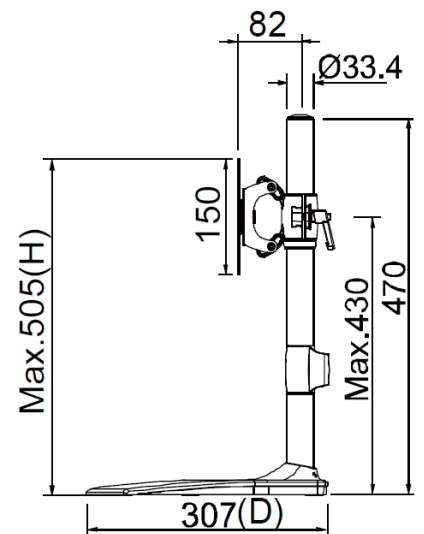

付属ケーブルおよび電源アクセサリ

項目	仕様	数量
HDMI ケーブル	HDMI 防水ケーブル, 長さ 2 メートル	1
USB ケーブル	USB 3.0 防水ケーブル, 長さ 2 メートル	1
電源ケーブル	※ (出荷国の仕様による)	1

オプション取付アクセサリ

	項目	内容
オプション	デスクトップスタンド	卓上設置用
オプション	壁掛けブラケット	壁面取付用
オプション	モーター昇降カート	電動高さ調整機能
オプション	Kiosk 筐体キット	案内用途向け Kiosk 筐体

デスクトップスタンド (オプション)

仕様	T Stand	型式	DST-1B007
VESA 取付	200x100 / 100x100 / 75x75 mm	外形寸法	508(W) x 307(D) x 470(H) mm
材質	Steel、Plastic、Aluminum	質量 (正味)	2.44 kg
チルト角度	±15°	耐荷重	15 kg

壁掛けブラケット (オプション)

型式	WMB-B001	外形寸法	508x490x48 mm
VESA 取付	Max. 400x450 mm	質量 (正味)	4.01 kg
材質	SECC	耐荷重	80 kg
チルト角度	0°/5°/10°/13°/15°	壁面最小距離	48 mm
取付ネジ	M4/M5/M6/M8		

Kiosk 筐体キット (オプション)

材質	SECC (電気亜鉛メッキ鋼板)
キャスター	4 個 (前輪 2 個ブレーキ付き)
防水性能	Front IP65
電源入力パネル	未搭載 (開口部のみ加工済み)

入出インターフェース

外形仕様

外形寸法 (最大)	509.6x315.3x51(±2)mm	質量 (正味)	≦18.6 kg
VESA 取付	100x100 mm	質量 (総重量)	≦22.4 kg

梱包情報

外箱寸法	105x24x68 cm
正味重量	≦18.6 kg
総重量	≦22.4 kg