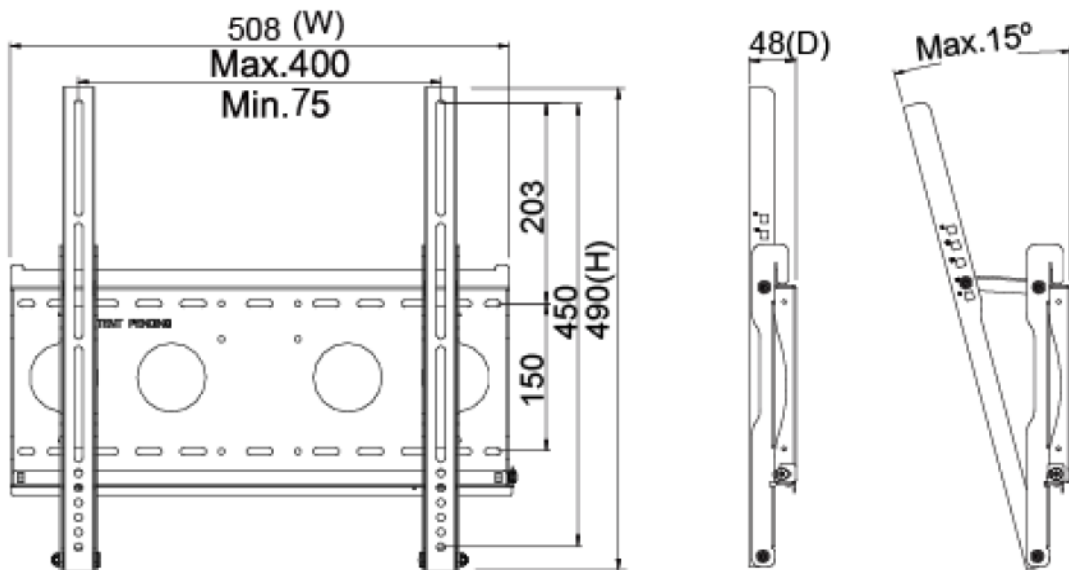

デスクトップスタンド (オプション)

仕様	T Stand	型式	DST-1B007
VESA 取付	200x100 / 100x100 / 75x75 mm	外形寸法	508(W) x 307(D) x 470(H) mm
材質	Steel、Plastic、Aluminum	質量 (正味)	2.44 kg
チルト角度	±15°	耐荷重	15 kg

壁掛けブラケット (オプション)

型式	WMB-B001	外形寸法	508x490x48 mm
VESA 取付	Max. 400x450 mm	質量 (正味)	4.01 kg
材質	SECC	耐荷重	80 kg
チルト角度	0°/5°/10°/13°/15°	壁面最小距離	48 mm
取付ネジ	M4/M5/M6/M8		

Kiosk 筐体キット (オプション)

材質	SECC (電気亜鉛メッキ鋼板)
キャスター	4 個 (前輪 2 個ブレーキ付き)
防水性能	Front IP65
電源入力パネル	未搭載 (開口部のみ加工済み)

入出インターフェース

外形仕様

外形寸法 (最大)	509.6x315.3x51(±2)mm	質量 (正味)	≦18.6 kg
VESA 取付	100x100 mm	質量 (総重量)	≦22.4 kg

梱包情報

外箱寸法	105x24x68 cm
正味重量	≦18.6 kg
総重量	≦22.4 kg