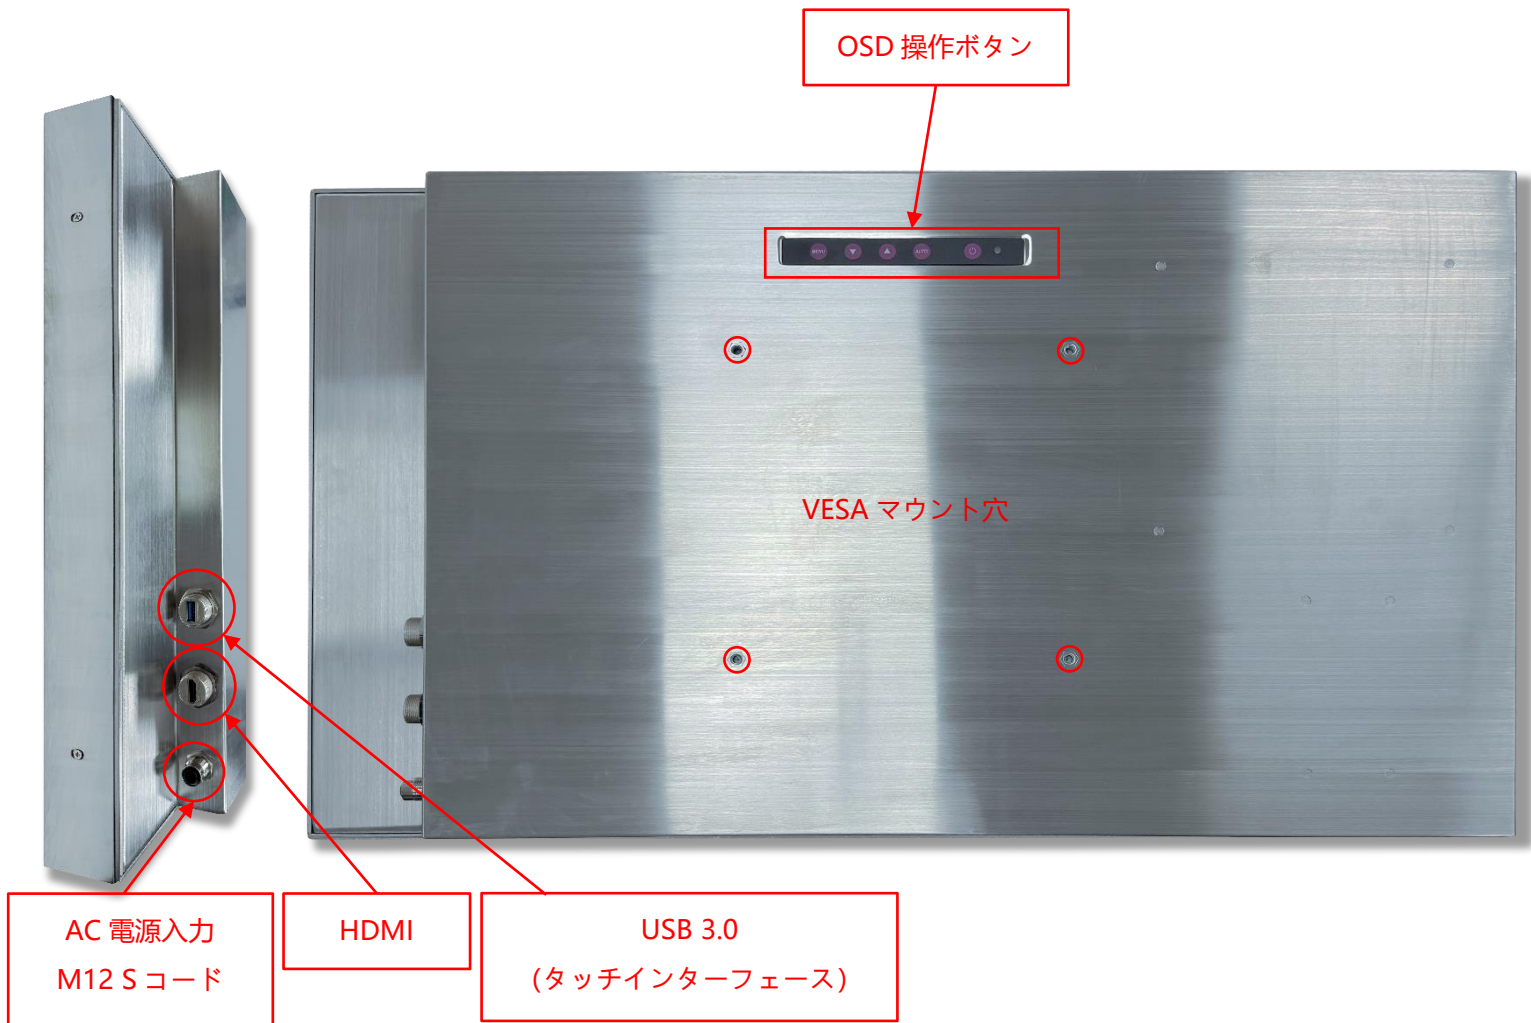

製品仕様書

客先	
製品名	NTOD320-4 V500

製品仕様書変更履歴			
版数	改訂内容	旧仕様	新仕様
v2604.1	初回発行		

主な特長

- ★ 32 inch, 解像度 1920x1080 (FHD)
- ★ 2500 nits の高輝度
- ★ -20°C ~ +60°C の広温度動作範囲
- ★ 広視野角 178°/178°
- ★ IP68 / IP69K 準拠の防水・防塵性能
- ★ ステンレス製筐体
- ★ 反射防止およびUV耐性表面処理
- ★ HDMI映像入力対応
- ★ 投影型静電容量方式 (PCAP) タッチ (オプション)
- ★ 環境光センサーによる自動輝度調整機能 (オプション)
- ★ 台湾製、3年保証、過酷環境向け設計

付属ケーブルおよび電源アクセサリ

項目	仕様	数量
HDMI ケーブル	HDMI 防水ケーブル, 長さ 2 メートル	1
USB ケーブル	USB 3.0 防水ケーブル, 長さ 2 メートル	1
電源ケーブル	※ (出荷国の仕様による)	1

オプション取付アクセサリ

	項目	内容
オプション	デスクトップスタンド	卓上設置用
オプション	壁掛けブラケット	壁面取付用
オプション	モーター昇降カート	電動高さ調整機能
オプション	Kiosk 筐体キット	案内用途向け Kiosk 筐体

デスクトップスタンド (オプション)

仕様	T Stand	型式	DST-1B007
VESA 取付	200x100 / 100x100 / 75x75 mm	外形寸法	508(W) x 307(D) x 470(H) mm
材質	Steel、Plastic、Aluminum	質量 (正味)	2.44 kg
チルト角度	±15°	耐荷重	15 kg

壁掛けブラケット (オプション)

型式	WMB-B001	外形寸法	508x490x48 mm
VESA 取付	Max. 400x450 mm	質量 (正味)	4.01 kg
材質	SECC	耐荷重	80 kg
チルト角度	0°/5°/10°/13°/15°	壁面最小距離	48 mm
取付ネジ	M4/M5/M6/M8		

Kiosk 筐体キット (オプション)

材質	SECC (電気亜鉛メッキ鋼板)
キャスター	4 個 (前輪 2 個ブレーキ付き)
防水性能	Front IP65
電源入力パネル	未搭載 (開口部のみ加工済み)

入出インターフェース

外形仕様

外形寸法 (最大)	509.6x315.3x51(±2)mm	質量 (正味)	≦18.6 kg
VESA 取付	100x100 mm	質量 (総重量)	≦22.4 kg