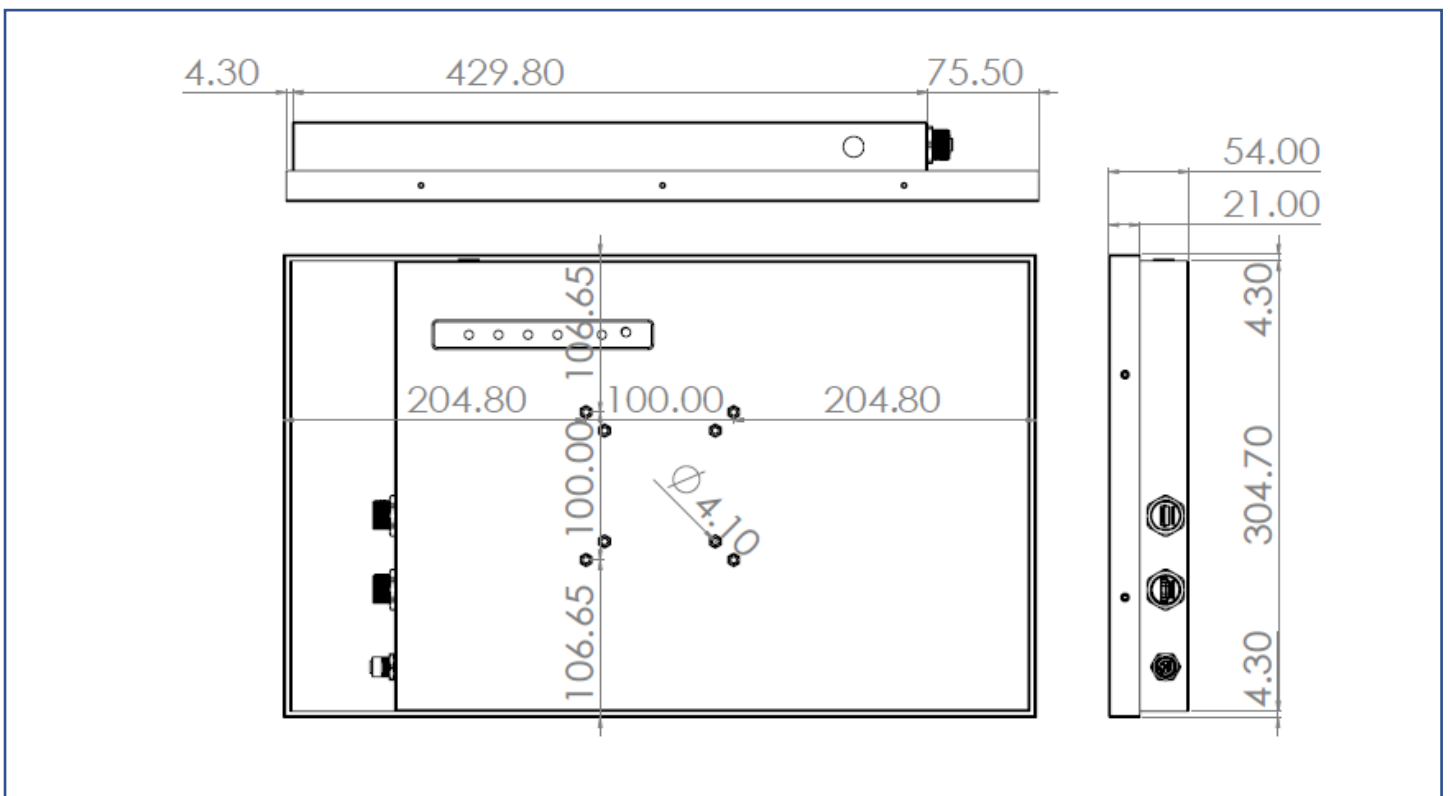

デスクトップスタンド (オプション)

仕様	T Stand	型式	DST-1B007
VESA 取付	200x100 / 100x100 / 75x75 mm	外形寸法	508(W) x 307(D) x 470(H) mm
材質	Steel、Plastic、Aluminum	質量 (正味)	2.44 kg
チルト角度	±15°	耐荷重	15 kg

壁掛けブラケット (オプション)

型式	WMB-B001	外形寸法	508x490x48 mm
VESA 取付	Max. 400x450 mm	質量 (正味)	4.01 kg
材質	SECC	耐荷重	80 kg
チルト角度	0°/5°/10°/13°/15°	壁面最小距離	48 mm
取付ネジ	M4/M5/M6/M8		

Kiosk 筐体キット (オプション)

材質	SECC (電気亜鉛メッキ鋼板)
キャスター	4 個 (前輪 2 個ブレーキ付き)
防水性能	Front IP65
電源入力パネル	未搭載 (開口部のみ加工済み)

入出インターフェース

外形仕様

外形寸法 (最大)	509.6x315.3x51(±2)mm	質量 (正味)	≦18.6 kg
VESA 取付	100x100 mm	質量 (総重量)	≦22.4 kg

梱包情報

外箱寸法	105x24x68 cm
正味重量	≦18.6 kg
総重量	≦22.4 kg