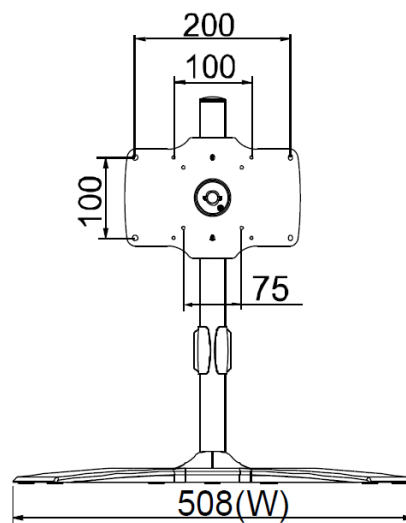

PSE

BSMI

RoHS

CE

ISO9001

FCC

ディスプレイ仕様

型番	NTOD320H <u>X</u> 4DA-GGSL <u>X</u> 0-500*	液晶パネルのプロセス	Normally Black
画面サイズ	32 インチ	応答時間	8 msec.
有効表示領域	698.4x392.85 mm	バックライト方式	white LED
解像度	1920x1080 (FHD)	視野角	178°/178° (CR=10)
コントラスト比	4000:1	バックライト寿命	>50,000 時間
アスペクト比	16:9	動作周囲温度	-20~60°C
表示色数	1,670 万色	保管周囲温度	-20~60°C
画素ピッチ	0.3637x0.3637 mm	輝度	2500 nits

デスクトップスタンド (オプション)

仕様	T Stand	型式	DST-1B007
VESA 取付	200x100 / 100x100 / 75x75 mm	外形寸法	508(W) x 307(D) x 470(H) mm
材質	Steel、Plastic、Aluminum	質量 (正味)	2.44 kg
チルト角度	±15°	耐荷重	15 kg

壁掛けブラケット (オプション)

型式	WMB-B001	外形寸法	508x490x48 mm
VESA 取付	Max. 400x450 mm	質量 (正味)	4.01 kg
材質	SECC	耐荷重	80 kg
チルト角度	0°/5°/10°/13°/15°	壁面最小距離	48 mm
取付ネジ	M4/M5/M6/M8		

Kiosk 筐体キット (オプション)

材質	SECC (電気亜鉛メッキ鋼板)
キャスター	4 個 (前輪 2 個ブレーキ付き)
防水性能	Front IP65
電源入力パネル	未搭載 (開口部のみ加工済み)

入出インターフェース

外形仕様

外形寸法 (最大)	509.6x315.3x51(±2)mm	質量 (正味)	≦18.6 kg
VESA 取付	100x100 mm	質量 (総重量)	≦22.4 kg

梱包情報

外箱寸法	105x24x68 cm
正味重量	≦18.6 kg
総重量	≦22.4 kg