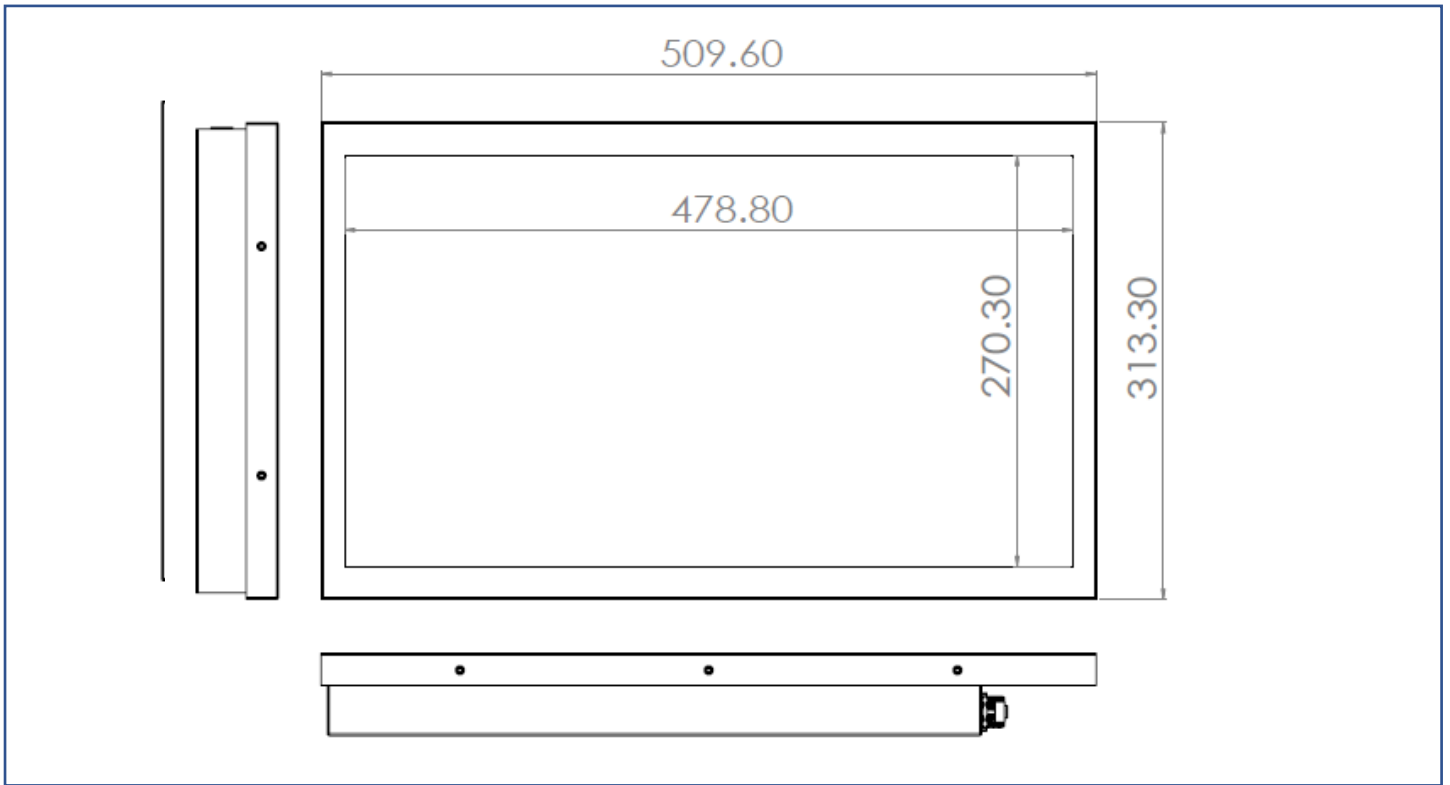

デスクトップスタンド (オプション)

仕様	T Stand	型式	DST-1B007
VESA 取付	200x100 / 100x100 / 75x75 mm	外形寸法	508(W) x 307(D) x 470(H) mm
材質	Steel、Plastic、Aluminum	質量 (正味)	2.44 kg
チルト角度	±15°	耐荷重	15 kg

壁掛けブラケット (オプション)

型式	WMB-B001		
VESA 取付	Max. 400x450 mm	外形寸法	508x490x48 mm
材質	SECC	質量 (正味)	4.01 kg
チルト角度	0°/5°/10°/13°/15°	耐荷重	80 kg
取付ネジ	M4/M5/M6/M8	壁面最小距離	48 mm

Kiosk 筐体キット (オプション)

材質	SECC (電気亜鉛メッキ鋼板)
キャスター	4 個 (前輪 2 個ブレーキ付き)
防水性能	Front IP65
電源入力パネル	未搭載 (開口部のみ加工済み)

入出インターフェース

外形仕様

外形寸法 (最大)	509.6x315.3x51(±2)mm	質量 (正味)	≦18.6 kg
VESA 取付	100x100 mm	質量 (総重量)	≦22.4 kg

梱包情報

外箱寸法	105x24x68 cm
正味重量	≦18.6 kg
総重量	≦22.4 kg