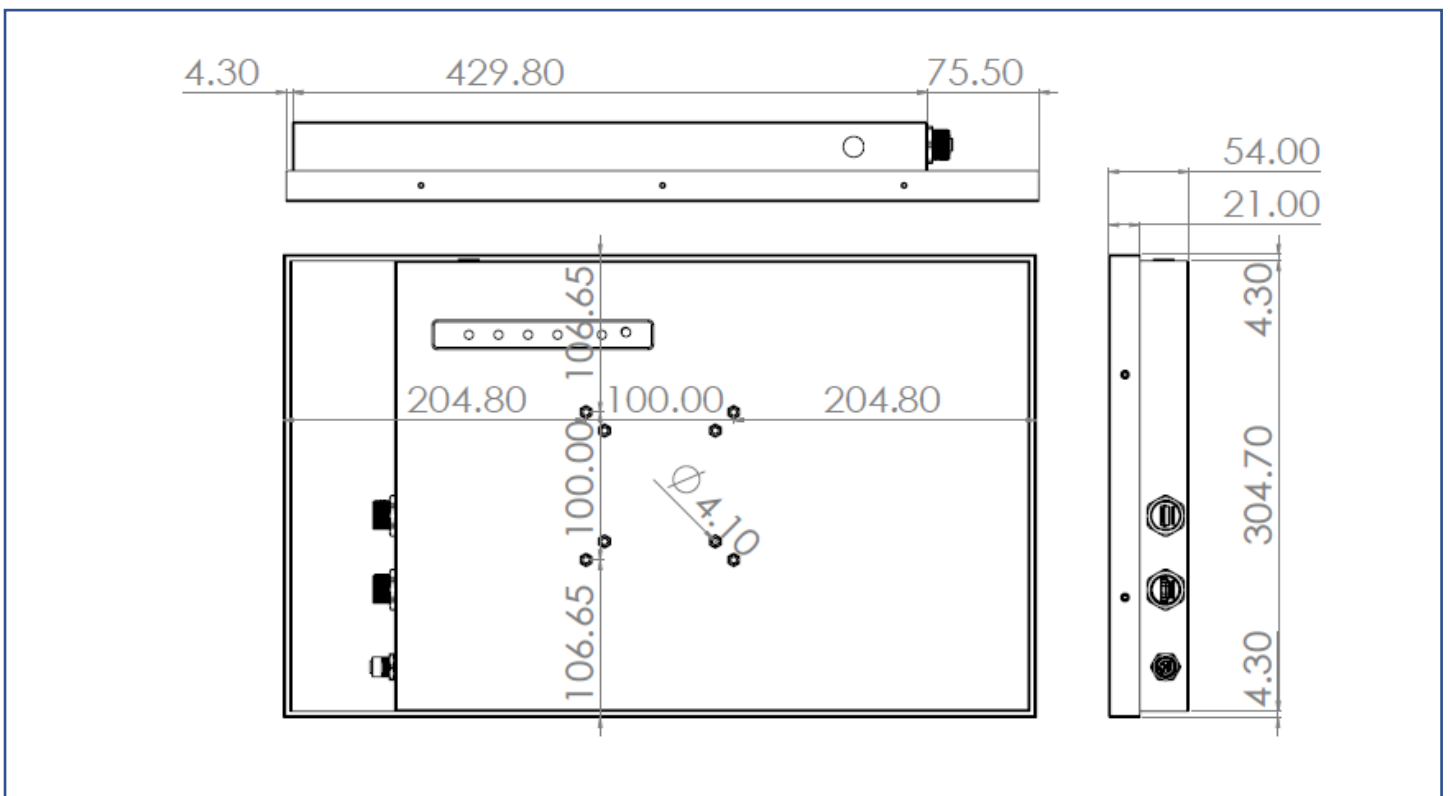

デスクトップスタンド (オプション)

仕様	T Stand	型式	DST-1B007
VESA 取付	200x100 / 100x100 / 75x75 mm	外形寸法	508(W) x 307(D) x 470(H) mm
材質	Steel、Plastic、Aluminum	質量 (正味)	2.44 kg
チルト角度	±15°	耐荷重	15 kg

壁掛けブラケット (オプション)

型式	WMB-B001		
VESA 取付	Max. 400x450 mm	外形寸法	508x490x48 mm
材質	SECC	質量 (正味)	4.01 kg
チルト角度	0°/5°/10°/13°/15°	耐荷重	80 kg
取付ネジ	M4/M5/M6/M8	壁面最小距離	48 mm

Kiosk 筐体キット (オプション)

材質	SECC (電気亜鉛メッキ鋼板)
キャスター	4 個 (前輪 2 個ブレーキ付き)
防水性能	Front IP65
電源入力パネル	未搭載 (開口部のみ加工済み)

入出インターフェース

外形仕様

外形寸法 (最大)	509.6x315.3x51(±2)mm	質量 (正味)	≦18.6 kg
VESA 取付	100x100 mm	質量 (総重量)	≦22.4 kg

梱包情報

外箱寸法	105x24x68 cm
正味重量	≦18.6 kg
総重量	≦22.4 kg