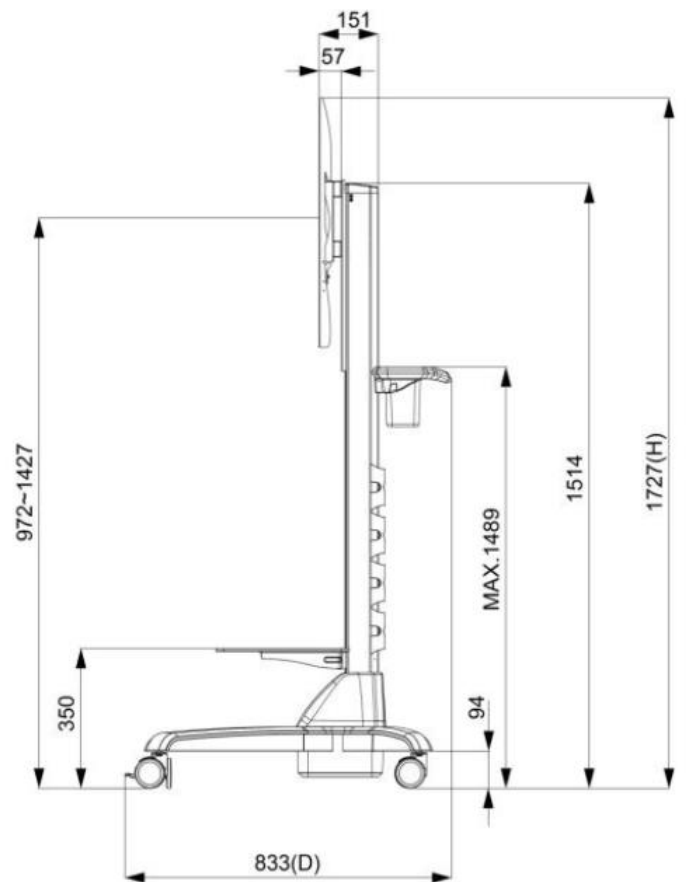

デスクトップスタンド (オプション)

仕様	T Stand	型式	DST-1B007
VESA 取付	200x100 / 100x100 / 75x75 mm	外形寸法	508(W) x 307(D) x 470(H) mm
材質	Steel、Plastic、Aluminum	質量 (正味)	2.44 kg
チルト角度	±15°	耐荷重	15 kg

壁掛けブラケット (オプション)

型式	WMB-B001		
VESA 取付	Max. 400x450 mm	外形寸法	508x490x48 mm
材質	SECC	質量 (正味)	4.01 kg
チルト角度	0°/5°/10°/13°/15°	耐荷重	80 kg
取付ネジ	M4/M5/M6/M8	壁面最小距離	48 mm

モーター昇降カート (オプション)

Nextech OD シリーズ 32 インチ 産業用防水タッチモニター

NTOD320-2 V500

質量 (正味)	28.4 kg
電源入力	AC 200 ~ 240 V、50 / 60 Hz
操作インターフェース	ボタン (上下)
外形寸法	1160(W) x 833(D) x 1727(H) mm
取付ネジ	M4/M5/M6/M8
材質	Aluminum/Plastic/Steel
最大取付サイズ	800 x 600 mm
耐荷重	80 kg
キャスター	4 個 (前輪 2 個ブレーキ付き)
昇降範囲	455 mm
対応規格	RoHS/REACH

Kiosk 筐体キット (オプション)

材質	SECC (電気亜鉛メッキ鋼板)
キャスター	4 個 (前輪 2 個ブレーキ付き)
防水性能	Front IP65
電源入力パネル	未搭載 (開口部のみ加工済み)

入出インターフェース

外形仕様

外形寸法 (最大)	509.6x315.3x51(±2)mm	質量 (正味)	≦18.6 kg
VESA 取付	100x100 mm	質量 (総重量)	≦22.4 kg

梱包情報

外箱寸法	105x24x68 cm
正味重量	≦18.6 kg
総重量	≦22.4 kg