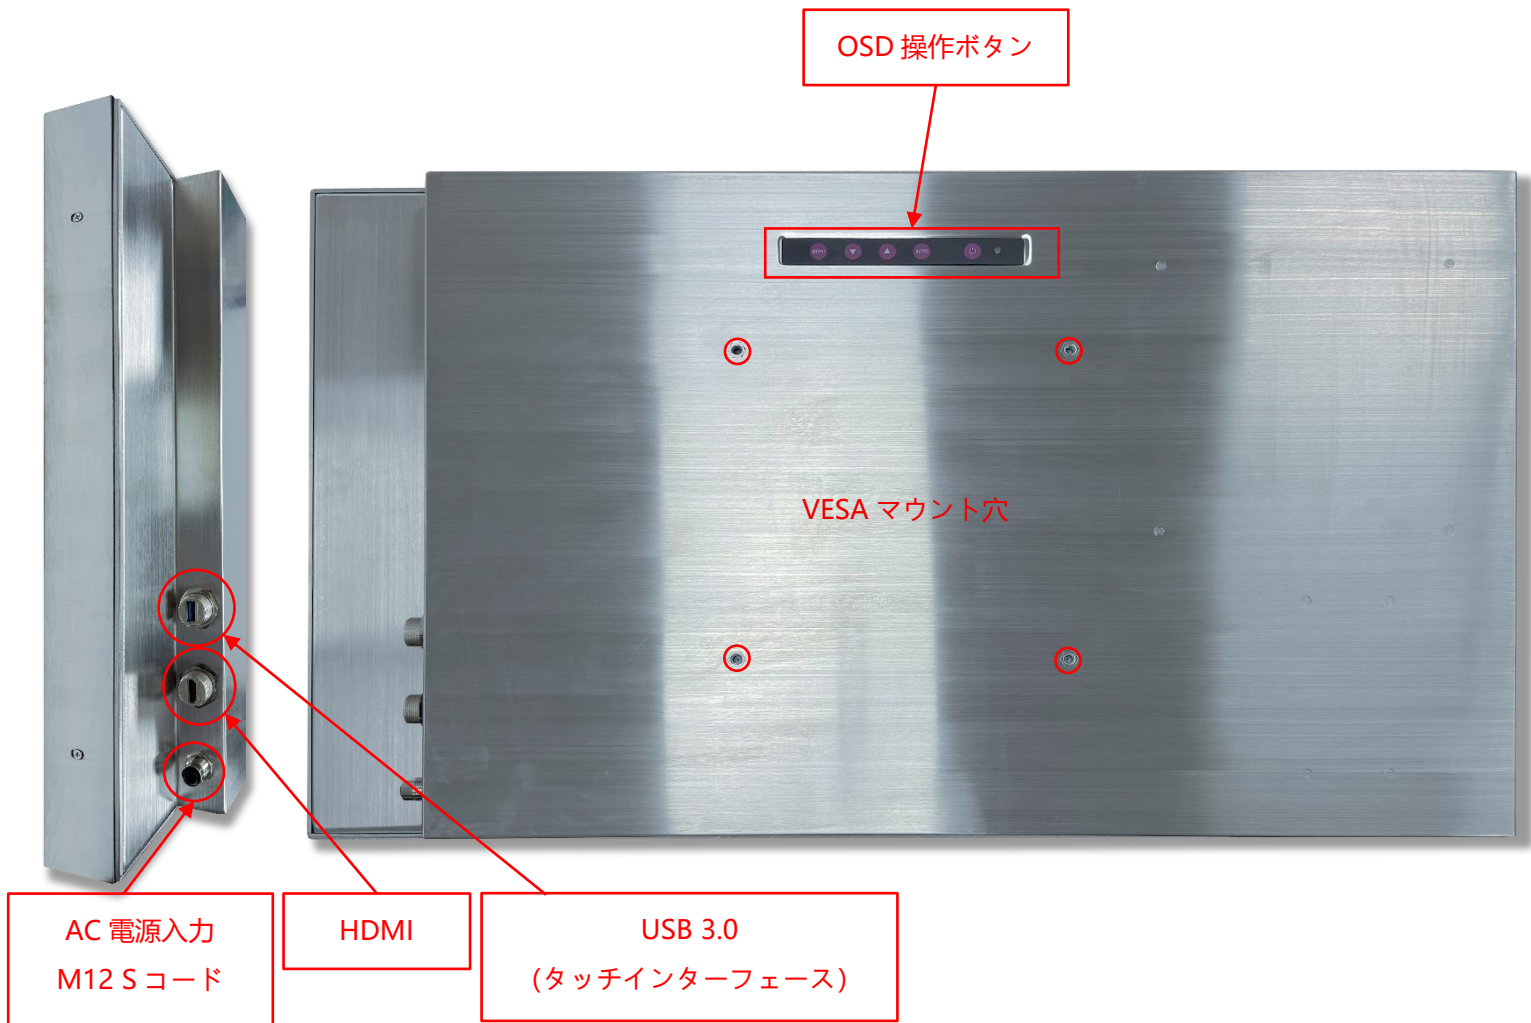

付属ケーブルおよび電源アクセサリ

項目	仕様	数量
HDMI ケーブル	HDMI 防水ケーブル, 長さ 2 メートル	1
USB ケーブル	USB 3.0 防水ケーブル, 長さ 2 メートル	1
電源ケーブル	※ (出荷国の仕様による)	1

オプション取付アクセサリ

	項目	内容
オプション	デスクトップスタンド	卓上設置用
オプション	壁掛けブラケット	壁面取付用
オプション	モーター昇降カート	電動高さ調整機能
オプション	Kiosk 筐体キット	案内用途向け Kiosk 筐体

モーター昇降カート (オプション)

Nextech OD シリーズ 32 インチ 産業用防水タッチモニター

NTOD320-2 V500

質量 (正味)	28.4 kg
電源入力	AC 200 ~ 240 V、50 / 60 Hz
操作インターフェース	ボタン (上下)
外形寸法	1160(W) x 833(D) x 1727(H) mm
取付ネジ	M4/M5/M6/M8
材質	Aluminum/Plastic/Steel
最大取付サイズ	800 x 600 mm
耐荷重	80 kg
キャスター	4 個 (前輪 2 個ブレーキ付き)
昇降範囲	455 mm
対応規格	RoHS/REACH

Kiosk 筐体キット (オプション)

材質	SECC (電気亜鉛メッキ鋼板)
キャスター	4 個 (前輪 2 個ブレーキ付き)
防水性能	Front IP65
電源入力パネル	未搭載 (開口部のみ加工済み)

入出インターフェース

外形仕様

外形寸法 (最大)	509.6x315.3x51(±2)mm	質量 (正味)	≦18.6 kg
VESA 取付	100x100 mm	質量 (総重量)	≦22.4 kg