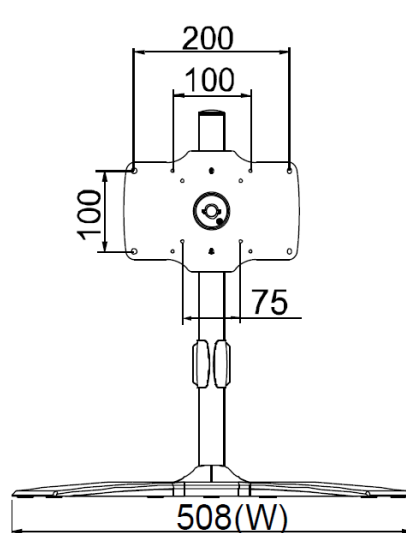

付属ケーブルおよび電源アクセサリ

項目	仕様	数量
HDMI ケーブル	HDMI 防水ケーブル, 長さ 2 メートル	1
USB ケーブル	USB 3.0 防水ケーブル, 長さ 2 メートル	1
電源ケーブル	※ (出荷国の仕様による)	1

オプション取付アクセサリ

	項目	内容
オプション	デスクトップスタンド	卓上設置用
オプション	壁掛けブラケット	壁面取付用
オプション	モーター昇降カート	電動高さ調整機能
オプション	Kiosk 筐体キット	案内用途向け Kiosk 筐体

デスクトップスタンド (オプション)

仕様	T Stand	型式	DST-1B007
VESA 取付	200x100 / 100x100 / 75x75 mm	外形寸法	508(W) x 307(D) x 470(H) mm
材質	Steel、Plastic、Aluminum	質量 (正味)	2.44 kg
チルト角度	±15°	耐荷重	15 kg

壁掛けブラケット (オプション)

型式	WMB-B001		
VESA 取付	Max. 400x450 mm	外形寸法	508x490x48 mm
材質	SECC	質量 (正味)	4.01 kg
チルト角度	0°/5°/10°/13°/15°	耐荷重	80 kg
取付ネジ	M4/M5/M6/M8	壁面最小距離	48 mm

Kiosk 筐体キット (オプション)

材質	SECC (電気亜鉛メッキ鋼板)
キャスター	4 個 (前輪 2 個ブレーキ付き)
防水性能	Front IP65
電源入力パネル	未搭載 (開口部のみ加工済み)

入出インターフェース

外形仕様

外形寸法 (最大)	509.6x315.3x51(±2)mm	質量 (正味)	≦18.6 kg
VESA 取付	100x100 mm	質量 (総重量)	≦22.4 kg

梱包情報

外箱寸法	105x24x68 cm
正味重量	≦18.6 kg
総重量	≦22.4 kg