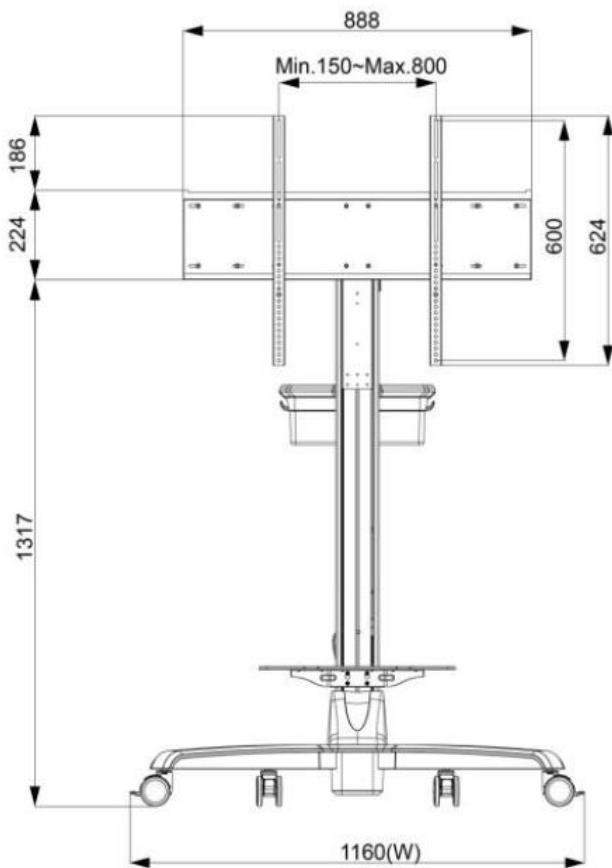

デスクトップスタンド (オプション)

仕様	T Stand	型式	DST-1B007
VESA 取付	200x100 / 100x100 / 75x75 mm	外形寸法	508(W) x 307(D) x 470(H) mm
材質	Steel、Plastic、Aluminum	質量 (正味)	2.44 kg
チルト角度	±15°	耐荷重	15 kg

壁掛けブラケット (オプション)

型式	WMB-B001		
VESA 取付	Max. 400x450 mm	外形寸法	508x490x48 mm
材質	SECC	質量 (正味)	4.01 kg
チルト角度	0°/5°/10°/13°/15°	耐荷重	80 kg
取付ネジ	M4/M5/M6/M8	壁面最小距離	48 mm

モーター昇降カート (オプション)

Nextech OD シリーズ 32 インチ 産業用防水タッチモニター

NTOD320-2 V500

質量 (正味)	28.4 kg
電源入力	AC 200 ~ 240 V、50 / 60 Hz
操作インターフェース	ボタン (上下)
外形寸法	1160(W) x 833(D) x 1727(H) mm
取付ネジ	M4/M5/M6/M8
材質	Aluminum/Plastic/Steel
最大取付サイズ	800 x 600 mm
耐荷重	80 kg
キャスター	4 個 (前輪 2 個ブレーキ付き)
昇降範囲	455 mm
対応規格	RoHS/REACH

Kiosk 筐体キット (オプション)

材質	SECC (電気亜鉛メッキ鋼板)
キャスター	4 個 (前輪 2 個ブレーキ付き)
防水性能	Front IP65
電源入力パネル	未搭載 (開口部のみ加工済み)

入出インターフェース

外形仕様

外形寸法 (最大)	509.6x315.3x51(±2)mm	質量 (正味)	≦18.6 kg
VESA 取付	100x100 mm	質量 (総重量)	≦22.4 kg

梱包情報

外箱寸法	105x24x68 cm
正味重量	≦18.6 kg
総重量	≦22.4 kg