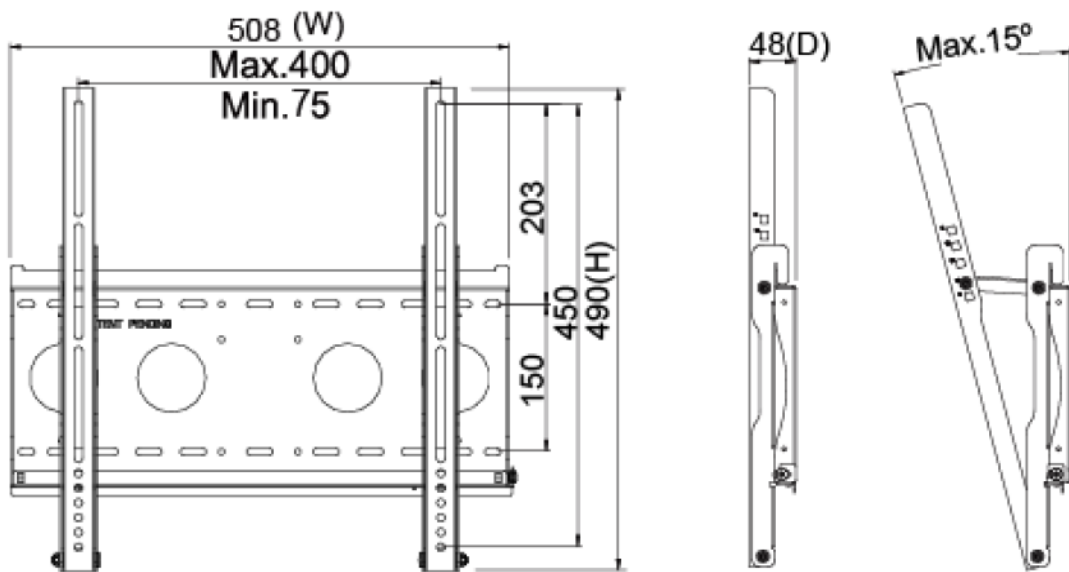

デスクトップスタンド (オプション)

仕様	T Stand	型式	DST-1B007
VESA 取付	200x100 / 100x100 / 75x75 mm	外形寸法	508(W) x 307(D) x 470(H) mm
材質	Steel、Plastic、Aluminum	質量 (正味)	2.44 kg
チルト角度	±15°	耐荷重	15 kg

壁掛けブラケット (オプション)

型式	WMB-B001		
VESA 取付	Max. 400x450 mm	外形寸法	508x490x48 mm
材質	SECC	質量 (正味)	4.01 kg
チルト角度	0°/5°/10°/13°/15°	耐荷重	80 kg
取付ネジ	M4/M5/M6/M8	壁面最小距離	48 mm

モーター昇降カート (オプション)

Nextech OD シリーズ 32 インチ 産業用防水タッチモニター

NTOD320-2 V500

質量 (正味)	28.4 kg
電源入力	AC 200 ~ 240 V、50 / 60 Hz
操作インターフェース	ボタン (上下)
外形寸法	1160(W) x 833(D) x 1727(H) mm
取付ネジ	M4/M5/M6/M8
材質	Aluminum/Plastic/Steel
最大取付サイズ	800 x 600 mm
耐荷重	80 kg
キャスター	4 個 (前輪 2 個ブレーキ付き)
昇降範囲	455 mm
対応規格	RoHS/REACH

Kiosk 筐体キット (オプション)

材質	SECC (電気亜鉛メッキ鋼板)
キャスター	4 個 (前輪 2 個ブレーキ付き)
防水性能	Front IP65
電源入力パネル	未搭載 (開口部のみ加工済み)

入出インターフェース

外形仕様

外形寸法 (最大)	509.6x315.3x51(±2)mm	質量 (正味)	≦18.6 kg
VESA 取付	100x100 mm	質量 (総重量)	≦22.4 kg

梱包情報

外箱寸法	105x24x68 cm
正味重量	≦18.6 kg
総重量	≦22.4 kg