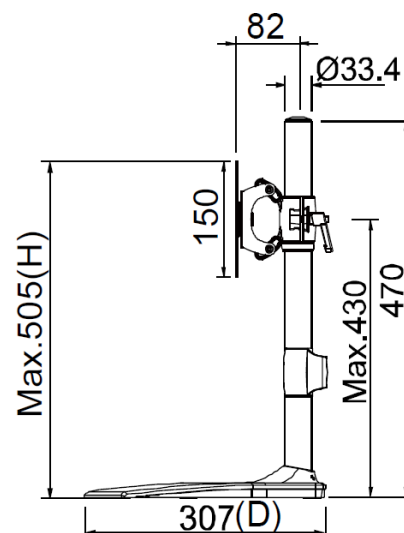

付属ケーブルおよび電源アクセサリ

項目	仕様	数量
HDMI ケーブル	HDMI 防水ケーブル, 長さ 2 メートル	1
USB ケーブル	USB 3.0 防水ケーブル, 長さ 2 メートル	1
電源ケーブル	※ (出荷国の仕様による)	1

オプション取付アクセサリ

	項目	内容
オプション	デスクトップスタンド	卓上設置用
オプション	壁掛けブラケット	壁面取付用
オプション	モーター昇降カート	電動高さ調整機能
オプション	Kiosk 筐体キット	案内用途向け Kiosk 筐体

デスクトップスタンド (オプション)

仕様	T Stand	型式	DST-1B007
VESA 取付	200x100 / 100x100 / 75x75 mm	外形寸法	508(W) x 307(D) x 470(H) mm
材質	Steel、Plastic、Aluminum	質量 (正味)	2.44 kg
チルト角度	±15°	耐荷重	15 kg

壁掛けブラケット (オプション)

型式	WMB-B001		
VESA 取付	Max. 400x450 mm	外形寸法	508x490x48 mm
材質	SECC	質量 (正味)	4.01 kg
チルト角度	0°/5°/10°/13°/15°	耐荷重	80 kg
取付ネジ	M4/M5/M6/M8	壁面最小距離	48 mm

Kiosk 筐体キット (オプション)

材質	SECC (電気亜鉛メッキ鋼板)
キャスター	4 個 (前輪 2 個ブレーキ付き)
防水性能	Front IP65
電源入力パネル	未搭載 (開口部のみ加工済み)

入出インターフェース

外形仕様

外形寸法 (最大)	509.6x315.3x51(±2)mm	質量 (正味)	≦18.6 kg
VESA 取付	100x100 mm	質量 (総重量)	≦22.4 kg

梱包情報

外箱寸法	105x24x68 cm
正味重量	≦18.6 kg
総重量	≦22.4 kg