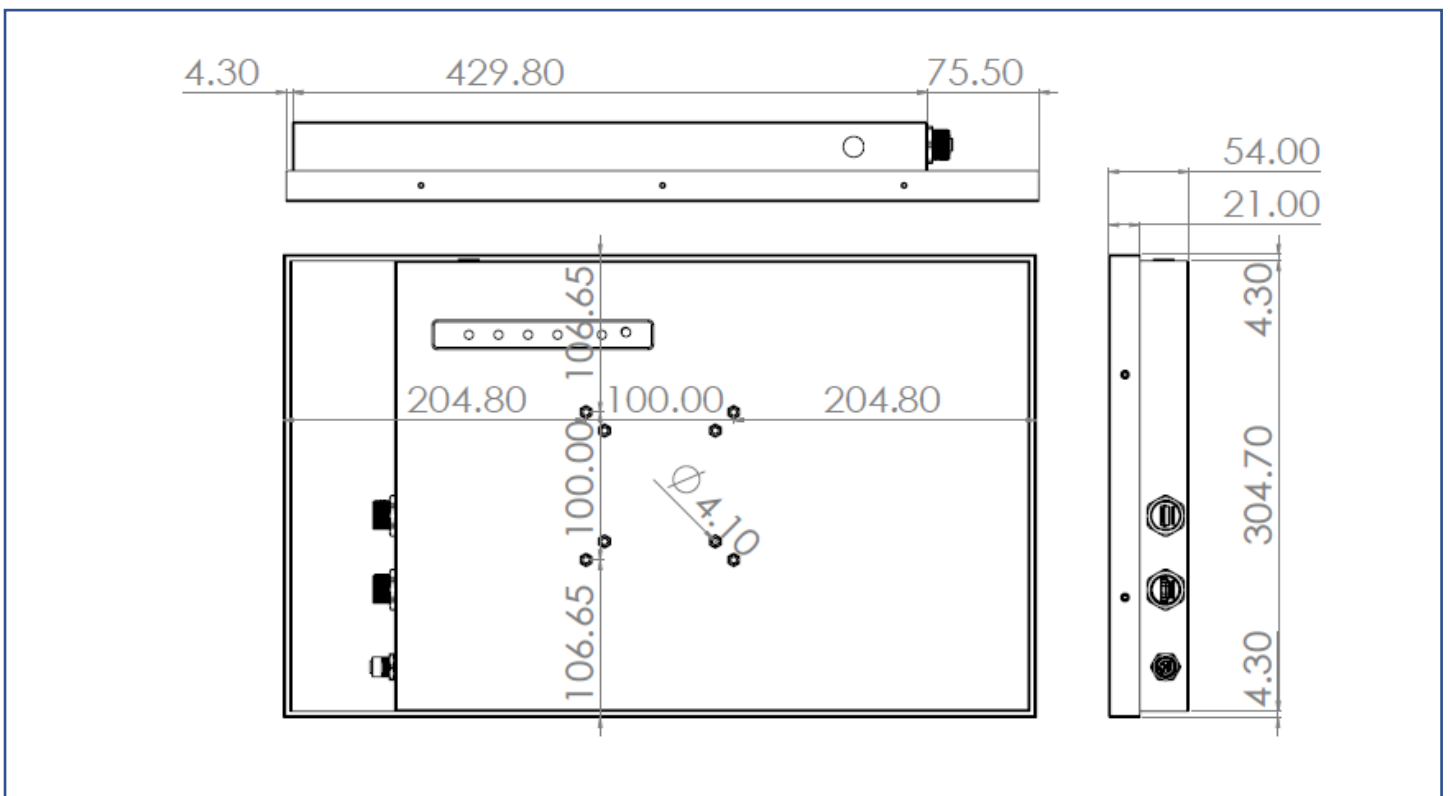

モーター昇降カート (オプション)

質量 (正味)	28.4 kg
電源入力	AC 200 ~ 240 V、50 / 60 Hz
操作インターフェース	ボタン (上下)
外形寸法	1160(W) x 833(D) x 1727(H) mm
取付ネジ	M4/M5/M6/M8
材質	Aluminum/Plastic/Steel
最大取付サイズ	800 x 600 mm
耐荷重	80 kg
キャスター	4 個 (前輪 2 個ブレーキ付き)
昇降範囲	455 mm
対応規格	RoHS/REACH

## 入出インターフェース

## 外形仕様

外形寸法 (最大)	509.6x315.3x51(±2)mm	質量 (正味)	≦18.6 kg
VESA 取付	100x100 mm	質量 (総重量)	≦22.4 kg