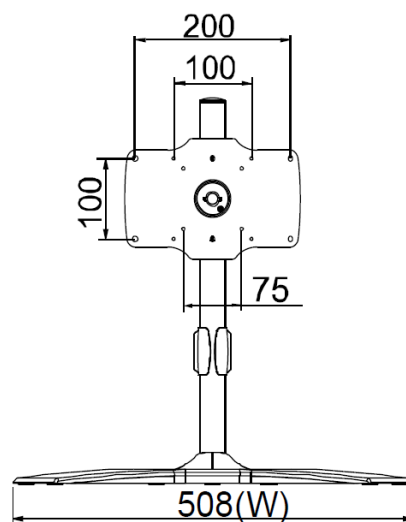

付属ケーブルおよび電源アクセサリ

項目	仕様	数量
HDMI ケーブル	HDMI 防水ケーブル, 長さ 2 メートル	1
USB ケーブル	USB 3.0 防水ケーブル, 長さ 2 メートル	1
電源ケーブル	※ (出荷国の仕様による)	1

オプション取付アクセサリ

	項目	内容
オプション	デスクトップスタンド	卓上設置用
オプション	壁掛けブラケット	壁面取付用
オプション	モーター昇降カート	電動高さ調整機能
オプション	Kiosk 筐体キット	案内用途向け Kiosk 筐体

デスクトップスタンド (オプション)

仕様	T Stand	型式	DST-1B007
VESA 取付	200x100 / 100x100 / 75x75 mm	外形寸法	508(W) x 307(D) x 470(H) mm
材質	Steel、Plastic、Aluminum	質量 (正味)	2.44 kg
チルト角度	±15°	耐荷重	15 kg