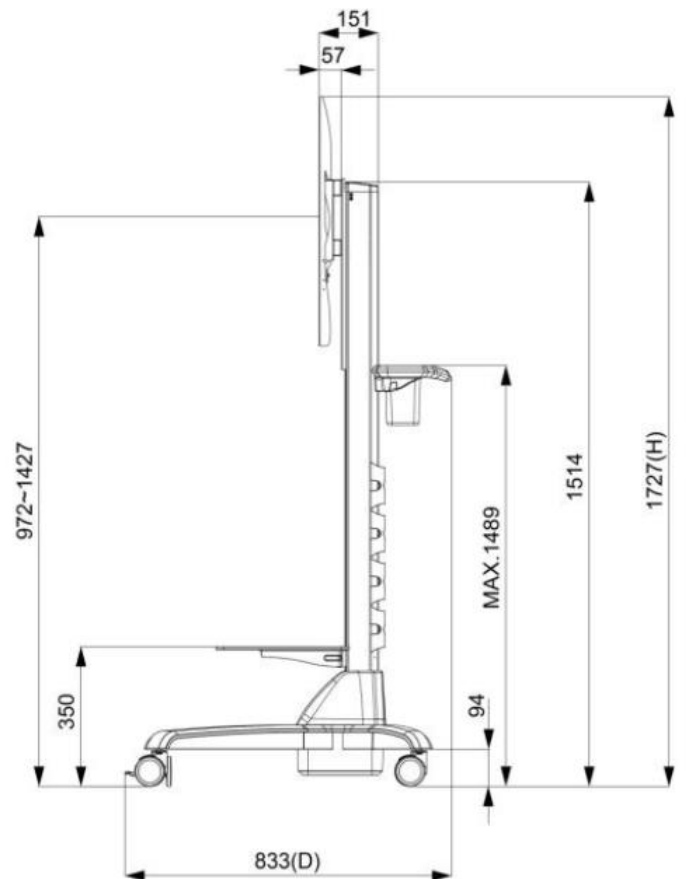

### デスクトップスタンド (オプション)

仕様	T Stand	型式	DST-1B007
VESA 取付	200x100 / 100x100 / 75x75 mm	外形寸法	508(W) x 307(D) x 470(H) mm
材質	Steel、Plastic、Aluminum	質量 (正味)	2.44 kg
チルト角度	±15°	耐荷重	15 kg

壁掛けブラケット (オプション)

型式	WMB-B001	外形寸法	508x490x48 mm
VESA 取付	Max. 400x450 mm	質量 (正味)	4.01 kg
材質	SECC	耐荷重	80 kg
チルト角度	0°/5°/10°/13°/15°	壁面最小距離	48 mm
取付ネジ	M4/M5/M6/M8		

モーター昇降カート (オプション)

質量 (正味)	28.4 kg
電源入力	AC 200 ~ 240 V、50 / 60 Hz
操作インターフェース	ボタン (上下)
外形寸法	1160(W) x 833(D) x 1727(H) mm
取付ネジ	M4/M5/M6/M8
材質	Aluminum/Plastic/Steel
最大取付サイズ	800 x 600 mm
耐荷重	80 kg
キャスター	4 個 (前輪 2 個ブレーキ付き)
昇降範囲	455 mm
対応規格	RoHS/REACH

## 外形仕様

外形寸法 (最大)	509.6x315.3x51(±2)mm	質量 (正味)	≦18.6 kg
VESA 取付	100x100 mm	質量 (総重量)	≦22.4 kg

## 梱包情報

外箱寸法	105x24x68 cm
正味重量	≦18.6 kg
総重量	≦22.4 kg