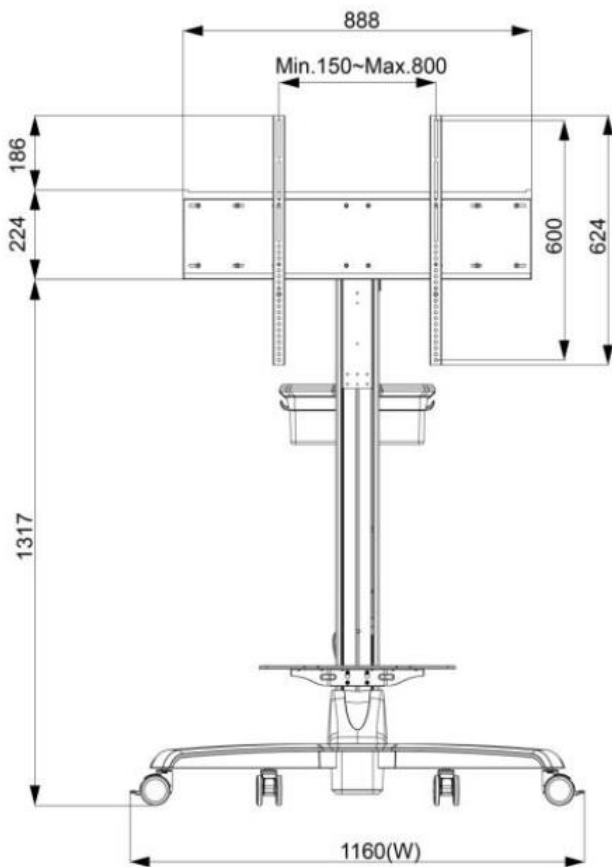

### デスクトップスタンド (オプション)

仕様	T Stand	型式	DST-1B007
VESA 取付	200x100 / 100x100 / 75x75 mm	外形寸法	508(W) x 307(D) x 470(H) mm
材質	Steel、Plastic、Aluminum	質量 (正味)	2.44 kg
チルト角度	±15°	耐荷重	15 kg

壁掛けブラケット (オプション)

型式	WMB-B001	外形寸法	508x490x48 mm
VESA 取付	Max. 400x450 mm	質量 (正味)	4.01 kg
材質	SECC	耐荷重	80 kg
チルト角度	0°/5°/10°/13°/15°	壁面最小距離	48 mm
取付ネジ	M4/M5/M6/M8		

モーター昇降カート (オプション)

質量 (正味)	28.4 kg
電源入力	AC 200 ~ 240 V、50 / 60 Hz
操作インターフェース	ボタン (上下)
外形寸法	1160(W) x 833(D) x 1727(H) mm
取付ネジ	M4/M5/M6/M8
材質	Aluminum/Plastic/Steel
最大取付サイズ	800 x 600 mm
耐荷重	80 kg
キャスター	4 個 (前輪 2 個ブレーキ付き)
昇降範囲	455 mm
対応規格	RoHS/REACH

## 外形仕様

外形寸法 (最大)	509.6x315.3x51(±2)mm	質量 (正味)	≦18.6 kg
VESA 取付	100x100 mm	質量 (総重量)	≦22.4 kg

## 梱包情報

外箱寸法	105x24x68 cm
正味重量	≦18.6 kg
総重量	≦22.4 kg