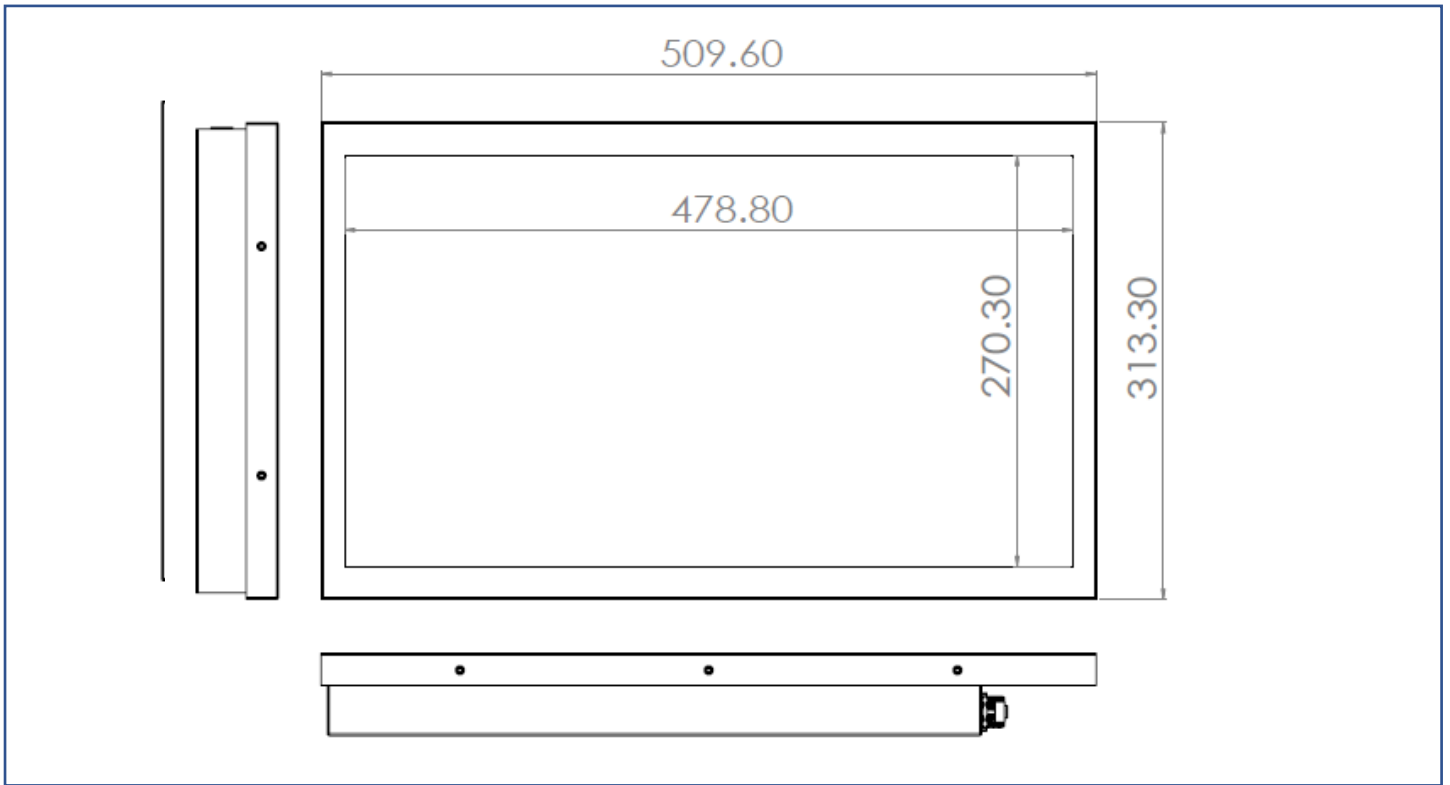

## 入出インターフェース

## 外形仕様

外形寸法 (最大)	509.6x315.3x51(±2)mm	質量 (正味)	≦18.6 kg
VESA 取付	100x100 mm	質量 (総重量)	≦22.4 kg