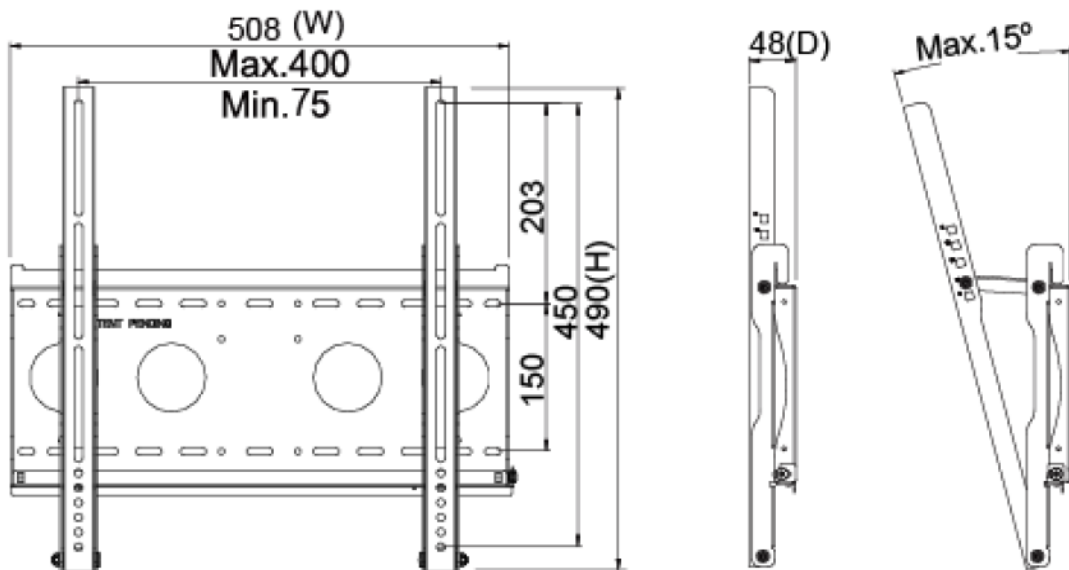

### デスクトップスタンド (オプション)

仕様	T Stand	型式	DST-1B007
VESA 取付	200x100 / 100x100 / 75x75 mm	外形寸法	508(W) x 307(D) x 470(H) mm
材質	Steel、Plastic、Aluminum	質量 (正味)	2.44 kg
チルト角度	±15°	耐荷重	15 kg

壁掛けブラケット (オプション)

型式	WMB-B001	外形寸法	508x490x48 mm
VESA 取付	Max. 400x450 mm	質量 (正味)	4.01 kg
材質	SECC	耐荷重	80 kg
チルト角度	0°/5°/10°/13°/15°	壁面最小距離	48 mm
取付ネジ	M4/M5/M6/M8		

モーター昇降カート (オプション)

質量 (正味)	28.4 kg
電源入力	AC 200 ~ 240 V、50 / 60 Hz
操作インターフェース	ボタン (上下)
外形寸法	1160(W) x 833(D) x 1727(H) mm
取付ネジ	M4/M5/M6/M8
材質	Aluminum/Plastic/Steel
最大取付サイズ	800 x 600 mm
耐荷重	80 kg
キャスター	4 個 (前輪 2 個ブレーキ付き)
昇降範囲	455 mm
対応規格	RoHS/REACH

## 外形仕様

外形寸法 (最大)	509.6x315.3x51(±2)mm	質量 (正味)	≦18.6 kg
VESA 取付	100x100 mm	質量 (総重量)	≦22.4 kg