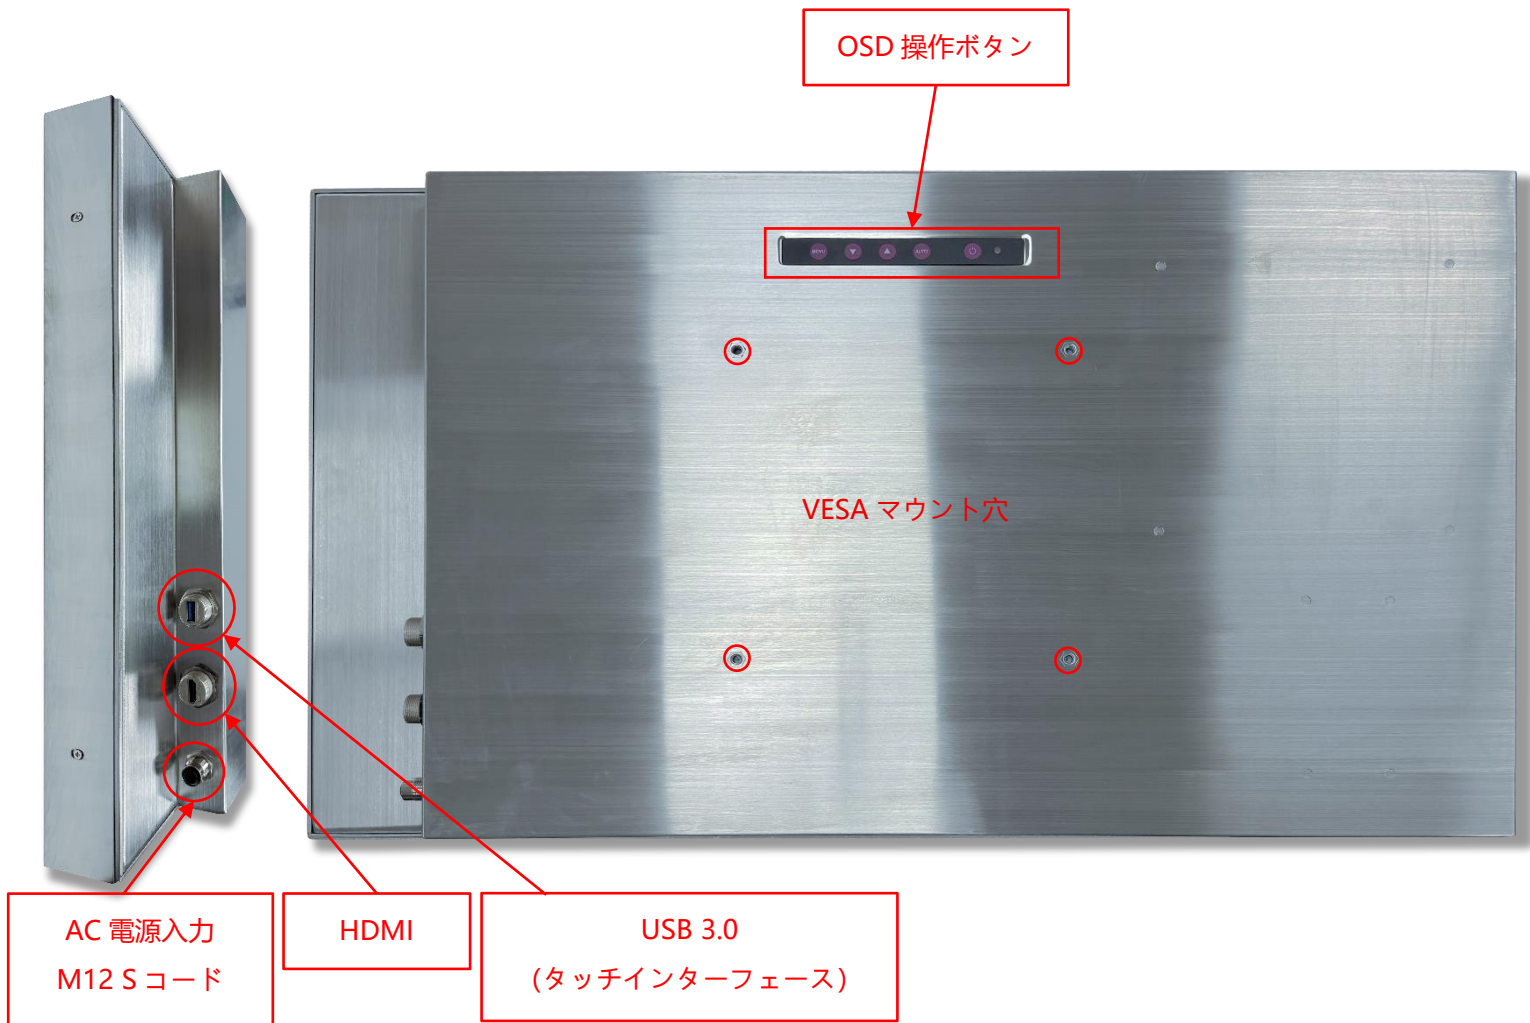

入出インターフェース