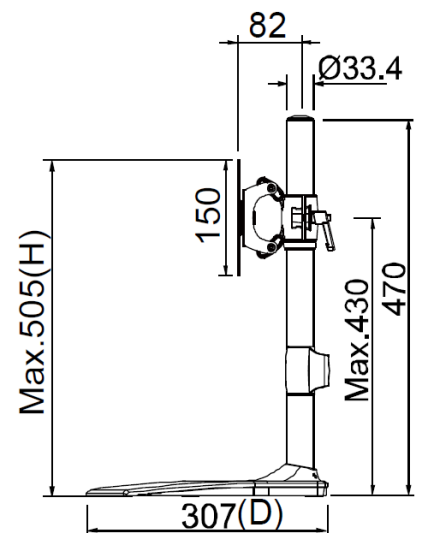

## 付属ケーブルおよび電源アクセサリ

項目	仕様	数量
HDMI ケーブル	HDMI 防水ケーブル, 長さ 2 メートル	1
USB ケーブル	USB 3.0 防水ケーブル, 長さ 2 メートル	1
電源ケーブル	※ (出荷国の仕様による)	1

### デスクトップスタンド (オプション)

仕様	T Stand	型式	DST-1B007
VESA 取付	200x100 / 100x100 / 75x75 mm	外形寸法	508(W) x 307(D) x 470(H) mm
材質	Steel、Plastic、Aluminum	質量 (正味)	2.44 kg
チルト角度	±15°	耐荷重	15 kg

壁掛けブラケット (オプション)

型式	WMB-B001	外形寸法	508x490x48 mm
VESA 取付	Max. 400x450 mm	質量 (正味)	4.01 kg
材質	SECC	耐荷重	80 kg
チルト角度	0°/5°/10°/13°/15°	壁面最小距離	48 mm
取付ネジ	M4/M5/M6/M8		

## 外形仕様

外形寸法 (最大)	509.6x315.3x51(±2)mm	質量 (正味)	≦18.6 kg
VESA 取付	100x100 mm	質量 (総重量)	≦22.4 kg